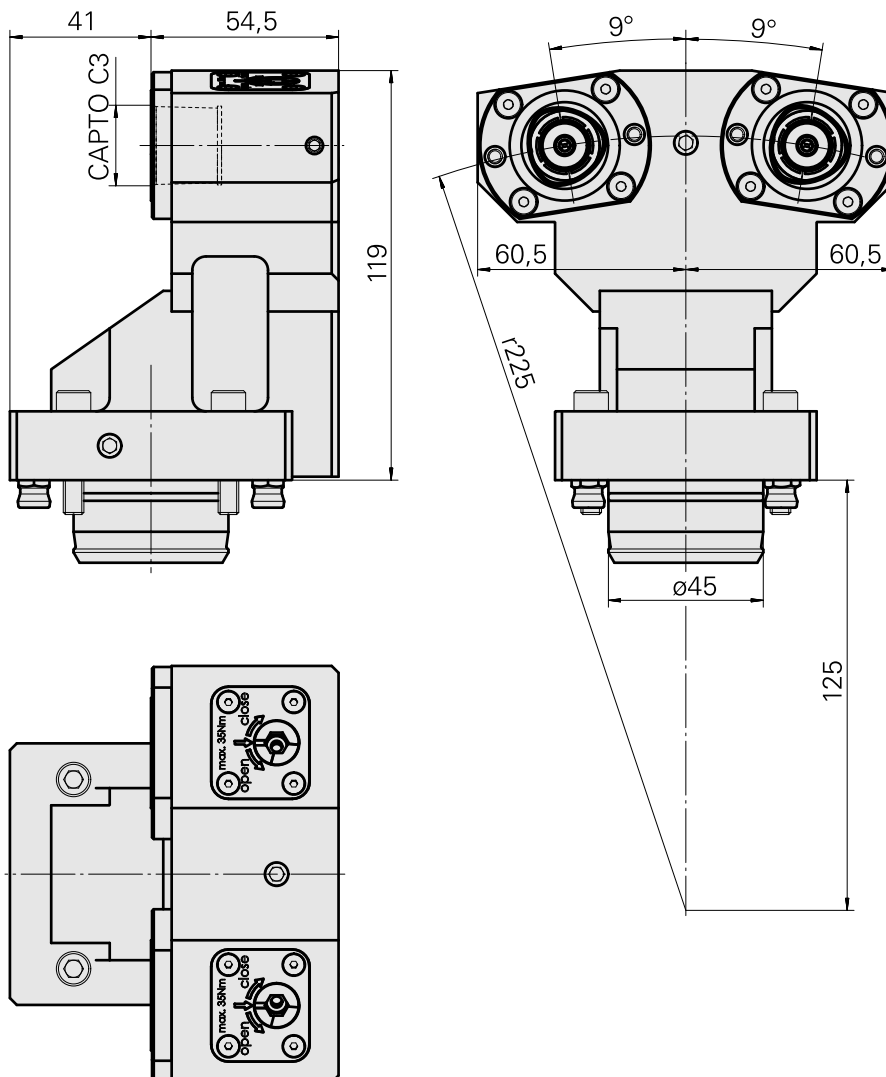

## Porte-outil de base KPS 45 INDEX CAPTO C, double

### Données techniques

<b>Queue KPS</b>	KPS 45
<b>Entraînement</b>	non entraîné
<b>Arrosage</b>	central
<b>Attachement</b>	INDEX CAPTO C3
<b>Pression</b>	80 bar
<b>X [mm]</b>	100
<b>Y [mm]</b>	–
<b>Z [mm]</b>	0
<b>Produits INDEX TRAUB</b>	ABC65 • TNK42/65 • TNL32-11 • TNL32