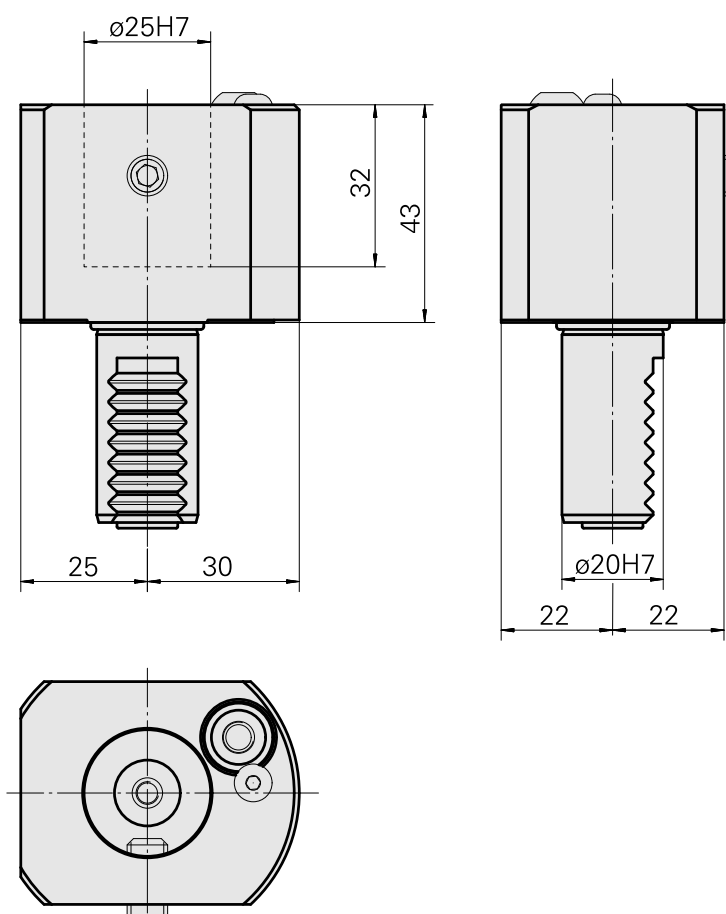

Porte-foret VDI 20 D25

Caractéristiques techniques

Queue VDI	VDI 20
Entraînement	non entraîné
Fixation VDI	aucune
Arrosage	extérieur
Pression	20 bar
Attachement	D25
Réversible 180°	non
X [mm]	43
Y [mm]	–
Z [mm]	–
Type de tourelle d'outils	Tourelle en étoile
Produits INDEX TRAUB	C42/65 • G160 • ABC • C100 • C200 • G200 • G200.2 • G220 • ABC.2

Documents

Aucun téléchargement n'est disponible pour ce produit

Accessoires

Accessoires optionnels

Autres accessoires

[Douille de serrage D25](#)

ID produit : 10877092

Ancienne ID produit : 993125.----

[Buse à bille 14D/M6](#)

ID produit : 10358770

Ancienne ID produit : 474550.0121
