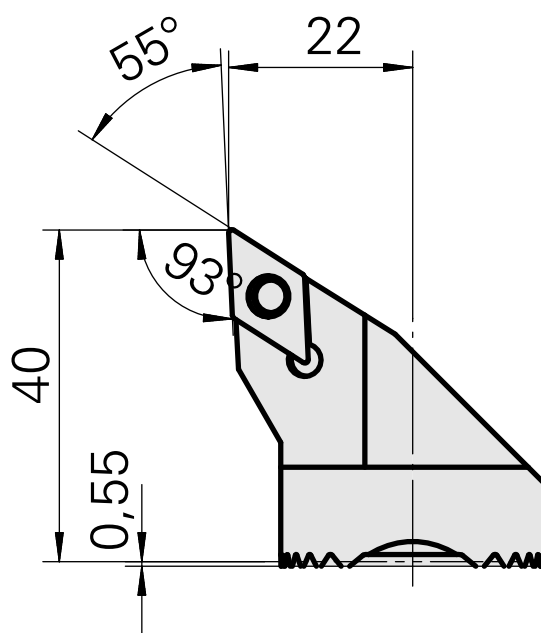

## Tête d'alésage pour DC.. 11T3..

### Données techniques

Attachement	pour DC.. 11T3..
Arrosage	central
Pression	50 bar
X [mm]	40
Z [mm]	22
Produits INDEX TRAUB	G220.3 • R200 • TNX65/42 • TNX220.3

### **Autres accessoires**

[Vis à tête noyée Wohlhaupter Nr. 115673](#)

ID produit : 10587078

Ancienne ID produit : W00013.0026

---