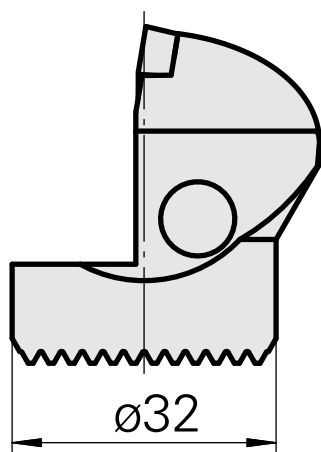

## Tête d'alésage pour DC.. 11T3..

### Données techniques

Attachement	pour DC.. 11T3..
Arrosage	central
Pression	50 bar
X [mm]	40
Z [mm]	22
Produits INDEX TRAUB	G220.3 • R200 • TNX65/42 • TNX220.3

### **Autres accessoires**

[Vis à tête noyée Wohlhaupter Nr. 115673](#)

ID produit : 10587078

Ancienne ID produit : W00013.0026

---