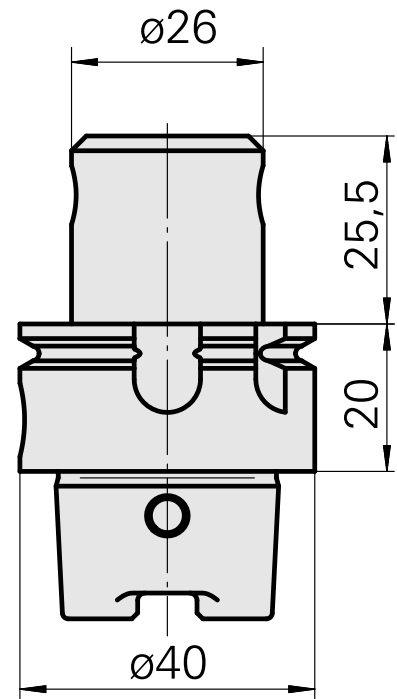

## Porta-brocas HSK 40 A DIN 1835 B/E D6

### Características técnicas

Haste HSK	HSK 40
Forma HSK	A
Recepção	DIN 1835 B/E D6
Refrigeração	interno
Pressão (até)	80 bar
X [mm]	45,5
Produtos INDEX TRAUB	G160 • V100 • G200.2 • G220 • R200 • TNX65/42 • G220.3 • TNX220.3

### [Chave de encaixe](#)

ID do produto : 10532354

ID anterior do produto : WS7400.0010

PF Categoria de  
acessórios  
Ferramenta para  
adaptador KSS

Recepção  
HSK 40 A/C