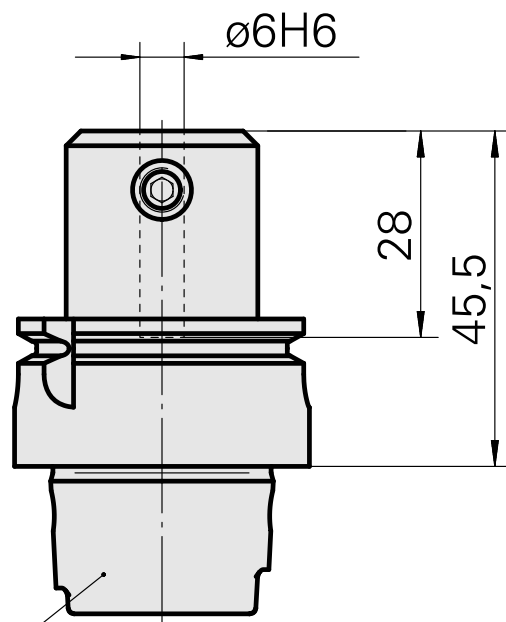

## Porta-brocas HSK 40 A DIN 1835 B/E D6

### Características técnicas

Haste HSK	HSK 40
Forma HSK	A
Recepção	DIN 1835 B/E D6
Refrigeração	interno
Pressão (até)	80 bar
X [mm]	45,5
Produtos INDEX TRAUB	G160 • V100 • G200.2 • G220 • R200 • TNX65/42 • G220.3 • TNX220.3