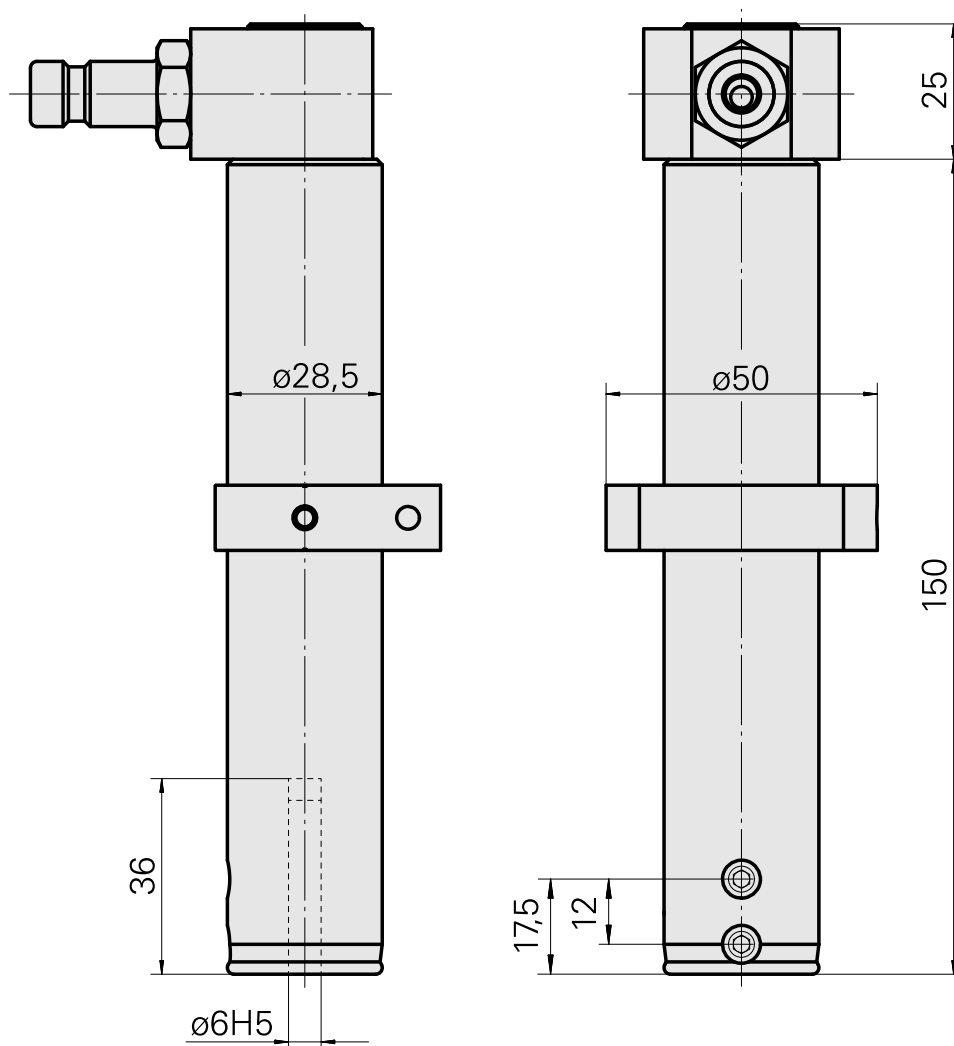

## Porte-foret D6

### Caratteristiche tecniche

Azionamento	non azionato
Fissaggio MS	Anello di bloccaggio D28,5
Raffreddamento	interno
Pressione	80 bar
Attacco	D6
X [mm]	-
Y [mm]	-
Z [mm]	-
Prodotti INDEX TRAUB	A100 • MS16-6 • MS22-6 • MS22-8 • MS24-6 • MS16-6 Plus