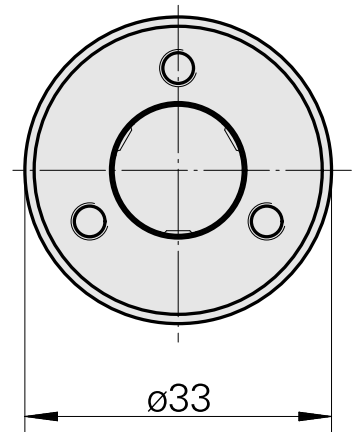

WFB 20-12 D14, adaptateur pour outil débouchoir

Données techniques

Catégorie d'accessoires PO

WFB 20-12

Attachement

D14

Inserts à changement rapide

autres attachements

[PO à brocher inter D12](#)

ID produit : 10172224

Ancienne ID produit : 983305
