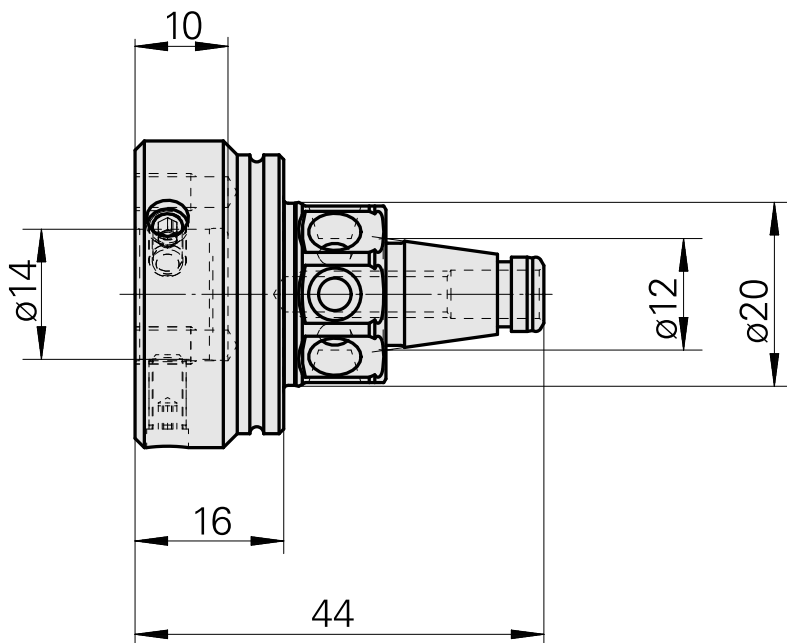

WFB 20-12 D14, adaptateur pour outil débouchoir

Données techniques

Catégorie d'accessoires PO

WFB 20-12

Attachement

D14

Inserts à changement rapide

autres attachements

[PO à brocher inter D12](#)

ID produit : 10172224

Ancienne ID produit : 983305
