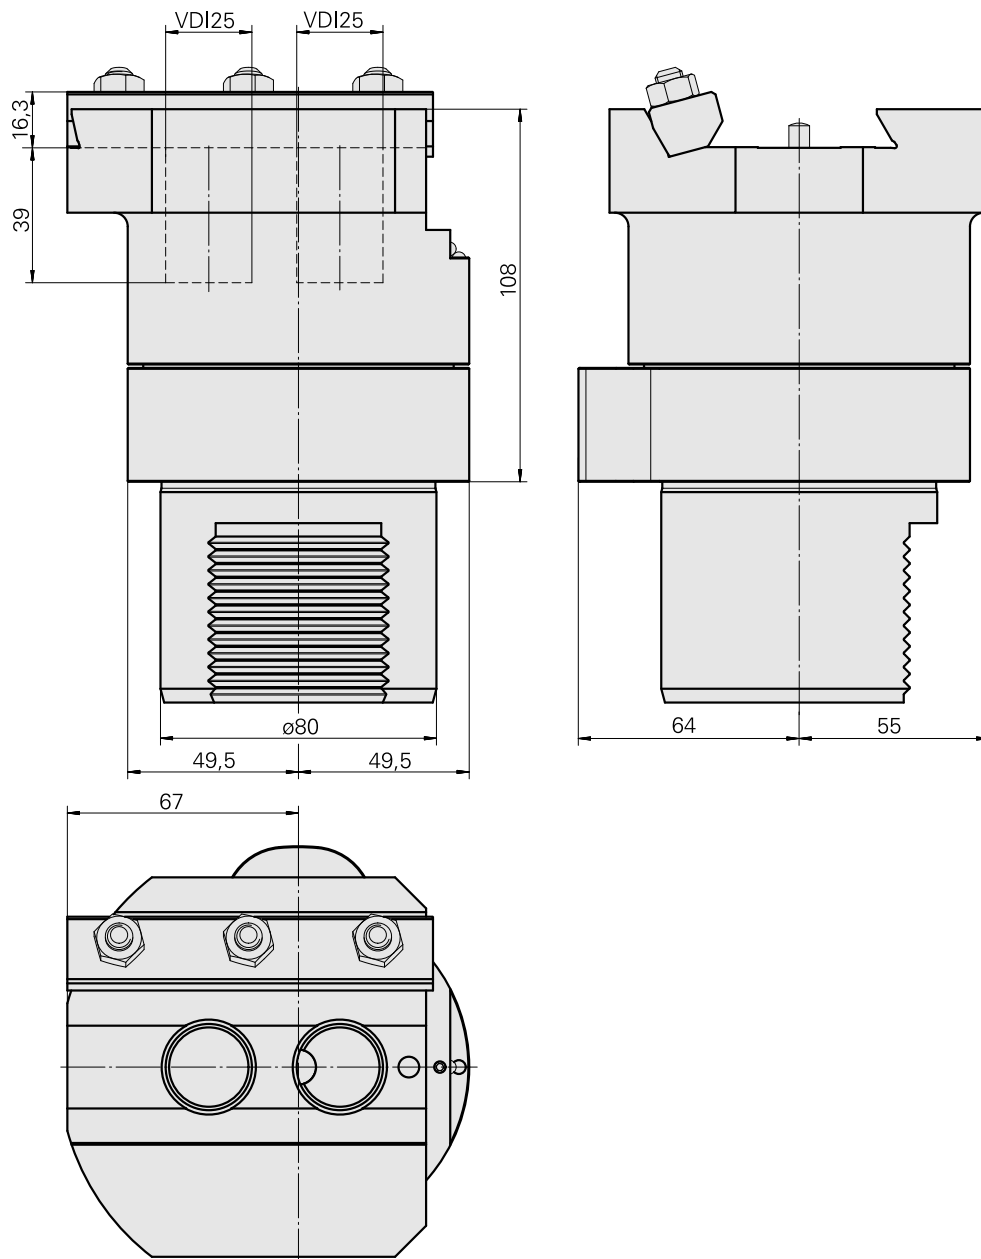

### Caractéristiques techniques

Catégorie d'accessoires PO

Adapt. appareils de pré réglage

Attachement

D80 pour prépositionnement

Logement d'outils

Queue d'aronde ABC