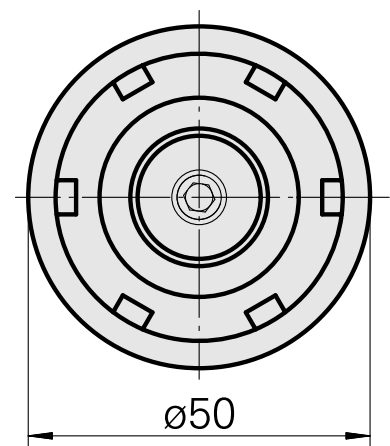

### Données techniques

Catégorie d'accessoires PO

WFB 32-20

Attachement

ER25

Inserts à changement rapide

pince de serrage

---