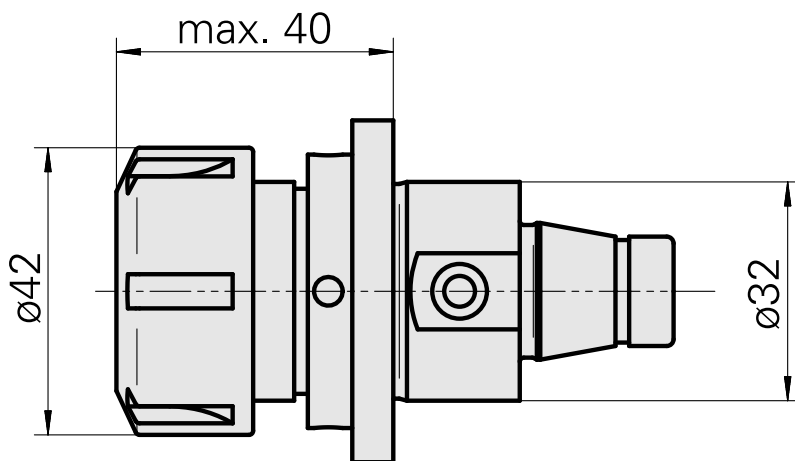

### Données techniques

Catégorie d'accessoires PO

WFB 32-20

Attachement

ER25

Inserts à changement rapide

pince de serrage

---