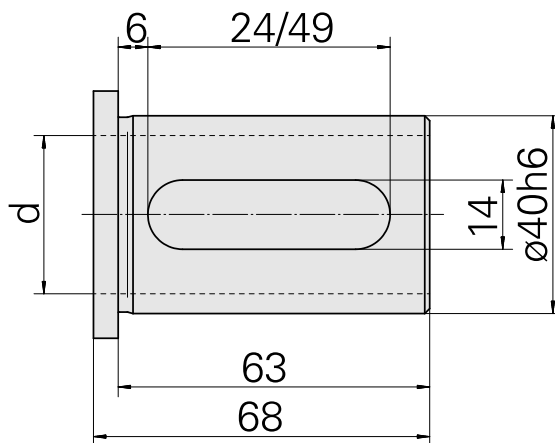

Douille attachement colerette D40/ 16mm

Données techniques

Catégorie d'accessoires PO

Douille attachement colerette

Attachement

D40

Logement d'outils

16mm