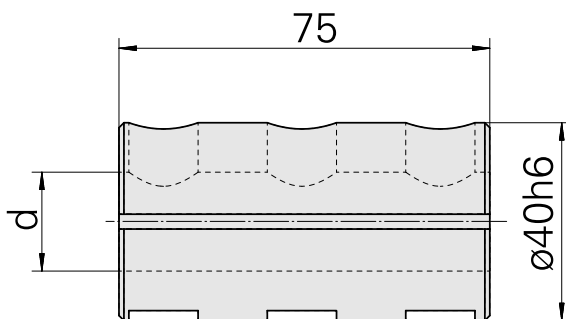

Douille d'attache D40/ 20mm

Données techniques

Catégorie d'accessoires PO	Douille d'attache
Attachement	D40
Logement d'outils	20mm

Documents

Aucun téléchargement n'est disponible pour ce produit