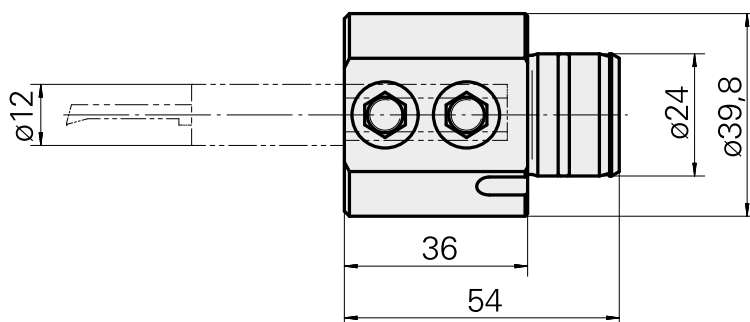

Attachement D12

Données techniques

Entraînement	non entraîné
Arrosage	central
Attachement	D12
Pression	80 bar
X [mm]	36
Y [mm]	–
Z [mm]	–
Produits INDEX TRAUB	ABC65 • TNK42/65 • TNL18 • TNL20 • TNL32-11 • TNL32 • TNL32-11 compact • TNL20-11 • TNL32 compact • TNK40.2-10 • TNL20.2 • TNK40.2

[Vis de serrage M 6x15](#)

ID produit : 10762814

Ancienne ID produit : 900804

[Vis de serrage M 6x10](#)

ID produit : 10682377

Ancienne ID produit : 900710
