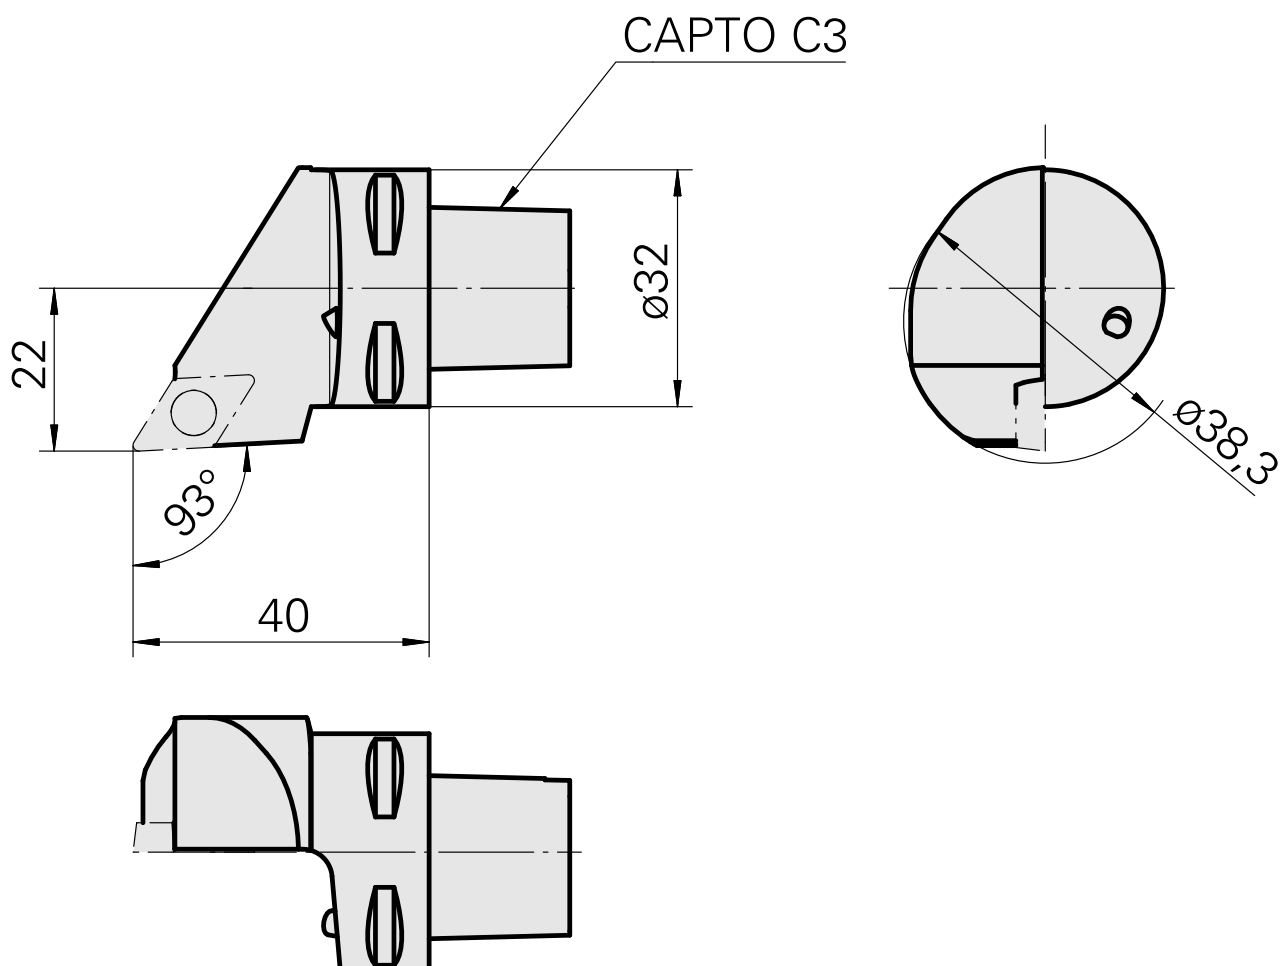

INDEX CAPTO C3 pour DC.. 11T3., droit, avec rainure de préhenseur

Données techniques

Catégorie d'accessoires PO

Attachement

Inserts à changement rapide

INDEX CAPTO C3

pour DC.. 11T3..

PO de tournage