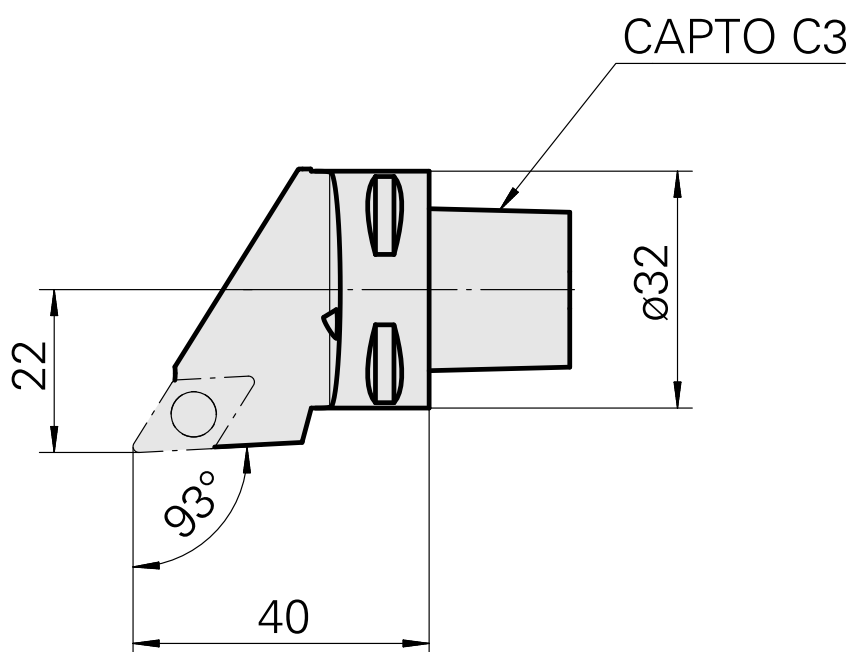

INDEX CAPTO C3 für DC.. 11T3.., rechts, mit Greiferrille

Technische Daten

WZH Zubehörkategorie

INDEX CAPTO C3

Aufnahme

für DC.. 11T3..

Schnellwechseleinsätze

Drehhalter