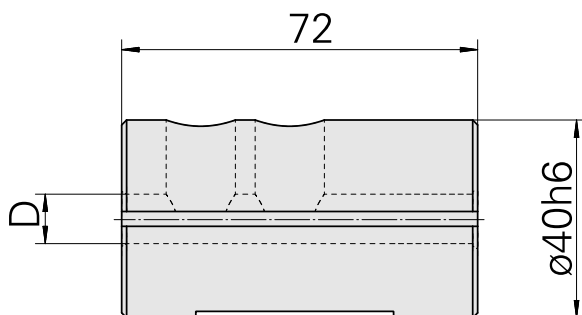

## Douille d'attache D40/ 8mm

### Données techniques

Catégorie d'accessoires PO	Douille d'attache
Attachement	D40
Logement d'outils	8mm