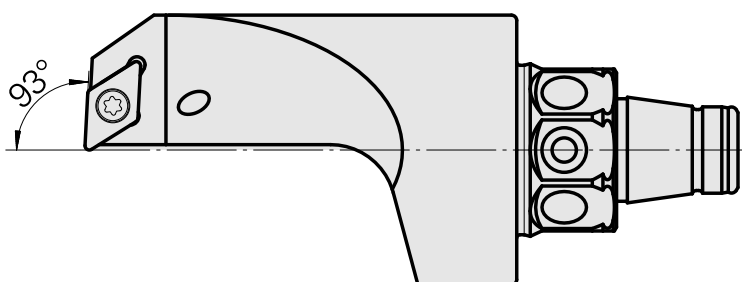

WFB 32-20 pour DC.. 11T3., droit, sans rainure de préhenseur

Características técnicas

Catégorie d'accessoires PO

WFB 32-20

Attachement

pour DC.. 11T3..

Inserts à changement rapide

PO de tournage