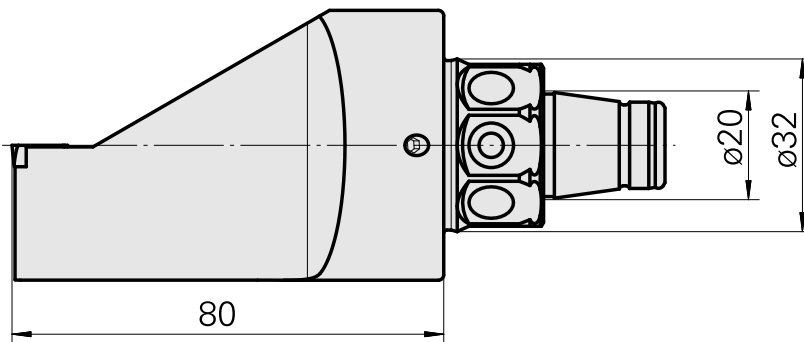

WFB 32-20 pour DC.. 11T3.., droit, sans rainure de préhenseur

Données techniques

Catégorie d'accessoires PO

WFB 32-20

Attachement

pour DC.. 11T3..

Inserts à changement rapide

PO de tournage