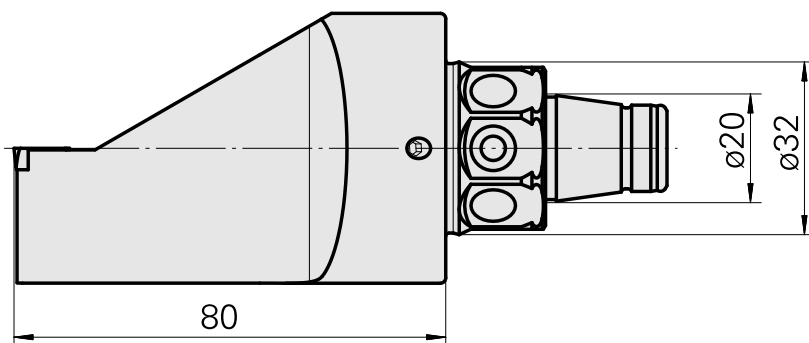

WFB 32-20 pour DC.. 11T3., droit, sans rainure de préhenseur

Características técnicas

Catégorie d'accessoires PO

WFB 32-20

Attachement

pour DC.. 11T3..

Inserts à changement rapide

PO de tournage