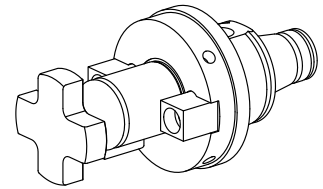

WFB 32-20 Arbre porte- fraise D22

Données techniques

Catégorie d'accessoires PO

WFB 32-20

Attachement

Arbre porte- fraise D22

Inserts à changement rapide

attachement porte fraise

Documents

Aucun téléchargement n'est disponible pour ce produit

Accessoires

Nécessaire à l'exploitation

[clé de douille de mandrin PF](#)

ID produit : 10428155

Ancienne ID produit : 203020.1220

Catégorie
d'accessoires PO
Outil

Attachement
Arbre porte- fraise D22

Outil pour pinces de
serrage
Clé de mandrin porte-
fraise

Accessoires optionnels

Accessoires de porte-outils

[Vis](#)

ID produit : 10638143

Ancienne ID produit : 250122.1028