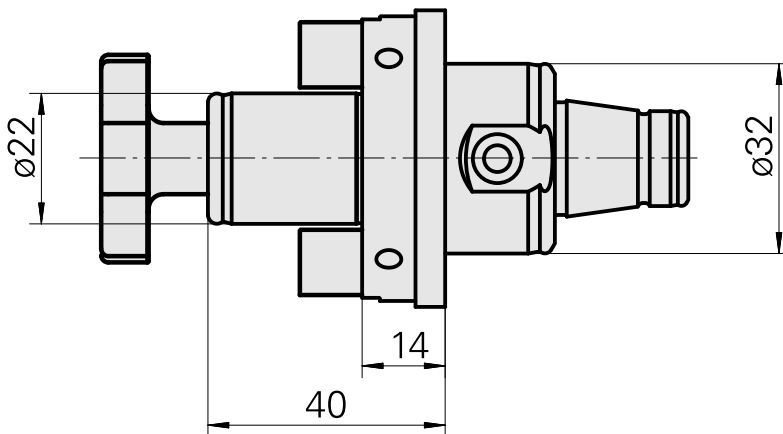

WFB 32-20 Arbre porte- fraise D22

Données techniques

Catégorie d'accessoires PO

WFB 32-20

Attachement

Arbre porte- fraise D22

Inserts à changement rapide

attachement porte fraise

Documents

Aucun téléchargement n'est disponible pour ce produit

Accessoires

Nécessaire à l'exploitation

[clé de douille de mandrin PF](#)

ID produit : 10428155

Ancienne ID produit : 203020.1220

Catégorie
d'accessoires PO
Outil

Attachement
Arbre porte- fraise D22

Outil pour pinces de
serrage
Clé de mandrin porte-
fraise

Accessoires optionnels

Accessoires de porte-outils

[Vis](#)

ID produit : 10638143

Ancienne ID produit : 250122.1028

Ancienne ID produit : 251391.----
