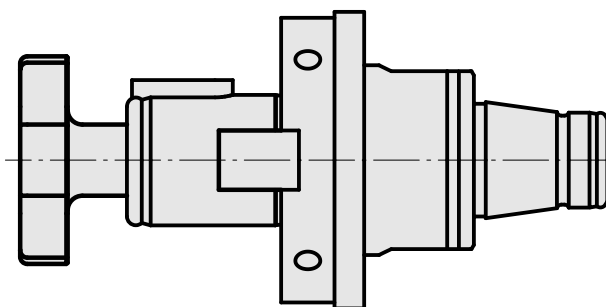

WFB 32-20 Arbre porte- fraise D22

Données techniques

Catégorie d'accessoires PO

WFB 32-20

Attachement

Arbre porte- fraise D22

Inserts à changement rapide

attachement porte fraise

Documents

Aucun téléchargement n'est disponible pour ce produit

Accessoires

Nécessaire à l'exploitation

[clé de douille de mandrin PF](#)

ID produit : 10428155

Ancienne ID produit : 203020.1220

Catégorie
d'accessoires PO
Outil

Attachement
Arbre porte- fraise D22

Outil pour pinces de
serrage
Clé de mandrin porte-
fraise

Accessoires optionnels

Accessoires de porte-outils

[Vis](#)

ID produit : 10638143

Ancienne ID produit : 250122.1028