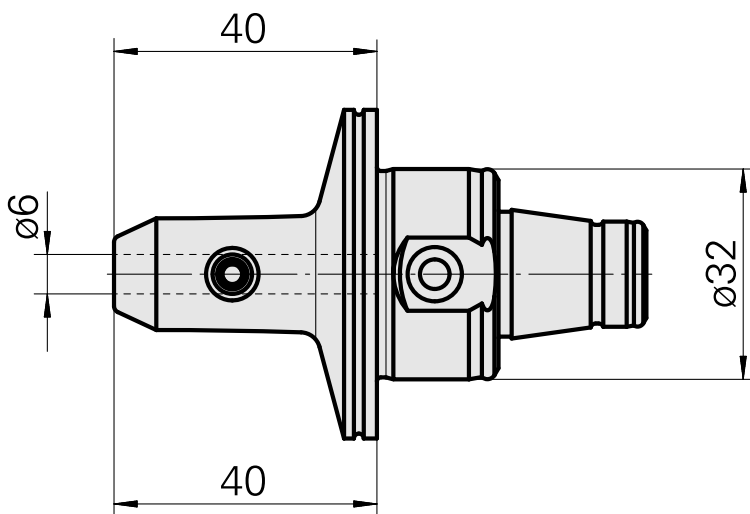

WFB 32-20 D6

Données techniques

Catégorie d'accessoires PO

WFB 32-20

Attachement

D6

Inserts à changement rapide

attachement Weldon