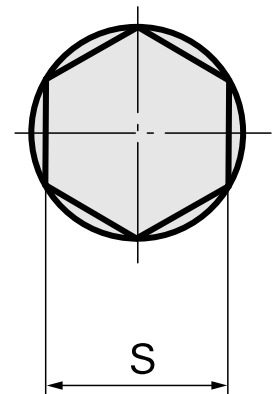

## Räumdorn SW16 mm

### Technische Daten

WZH Zubehörkategorie	Räumdorn
Aufnahme	SW16 mm
Werkzeugaufnahme	12mm