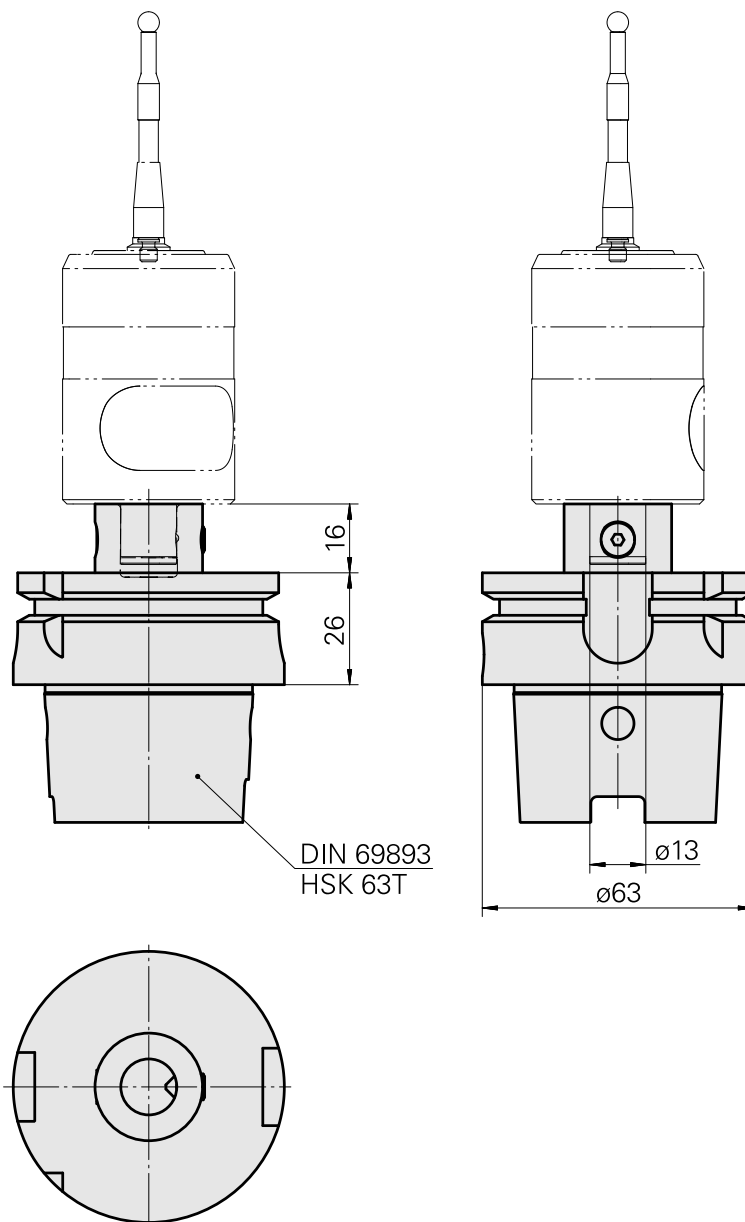

Messtasterhalter HSK 63 T Blum

Technische Daten

Schaft HSK	HSK 63
Form HSK	T
Aufnahme	Blum
X [mm]	42
Z [mm]	–
Produkte INDEX TRAUB	G220.2

Dokumente

Für dieses Produkt sind keine Downloads vorhanden

Zubehör

Zum Betrieb benötigt

Messtaster Fa. Blum BTH25 D13

Artikel-Id : 12133362

frühere Artikel-Id :

Tasteinsätze Fa. Blum

Artikel-Id : 12133363

frühere Artikel-Id :

Kühlmitteladapter-Satz HSK-A63