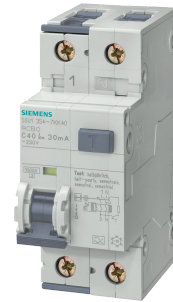

### Technical data

<b>Electrical assemblies</b>	Power/main switch
<b>Length</b>	77 Millimeter
<b>Width</b>	36 Millimeter
<b>Height</b>	90 Millimeter
<b>Cross-section</b>	35 Square millimeter
<b>Number of wires/poles (ST)</b>	2 Piece
<b>Current</b>	10 Ampere
<b>Voltage</b>	230 Volt
<b>Protection class</b>	IP20