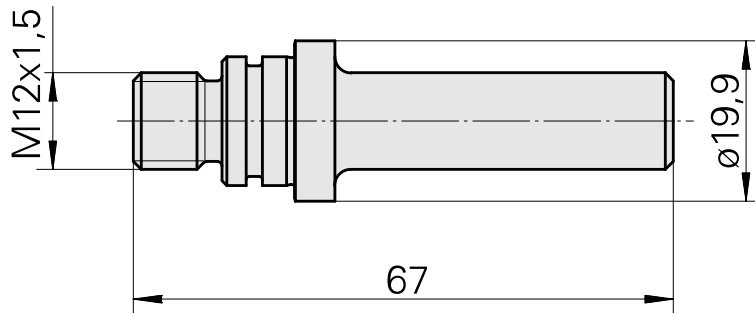

Aliment.lubrorefr.fissa TNL12.2, Unità posteriore/anteriore

Caratteristiche tecniche

Per questo prodotto non sono state create attualmente caratteristiche tecniche aggiuntive

Documenti

Non sono disponibili download per questo prodotto