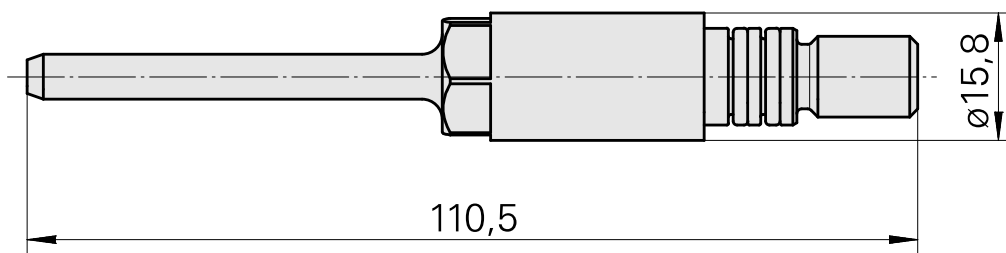

Aliment.lubrorefr.fissa TNL12.2, Unità posteriore/anteriore

Caratteristiche tecniche

Per questo prodotto non sono state create attualmente caratteristiche tecniche aggiuntive

Documenti

Non sono disponibili download per questo prodotto