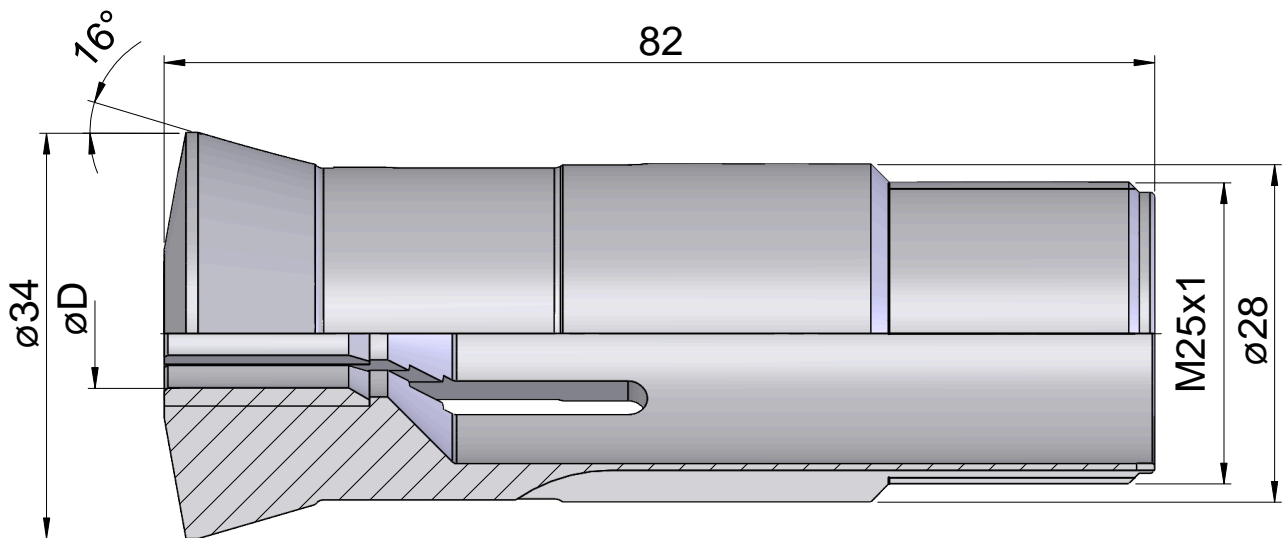

Guide bush

技术特点

夹具尺寸	T223
外购生产线	
夹紧型式	带硬质合金附件
名义直径 (mm)	14 Millimeter
夹紧方法	外部夹紧
夹头型式	可调
夹头类型	S型槽
外购生产线	Schlenker

文件

没有针对此产品的任何下载