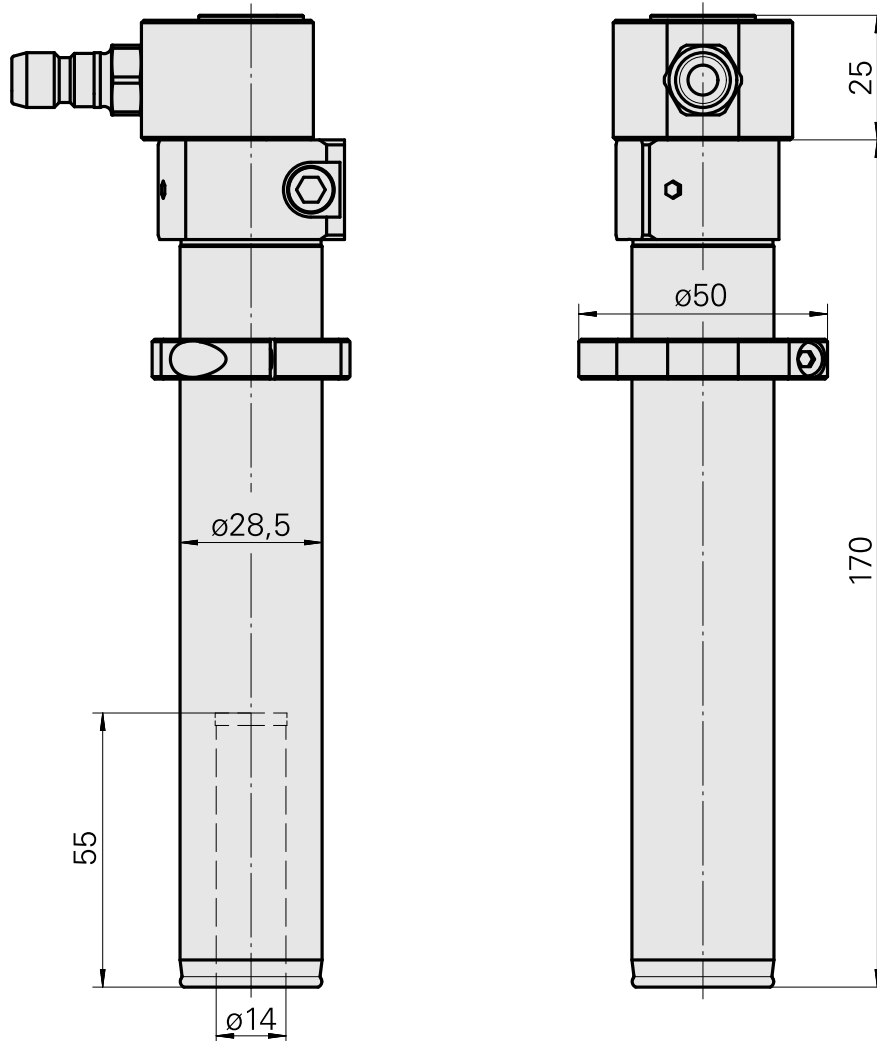

## Bohrhalter Hydrodehn D14

### Technische Daten

<b>Antrieb</b>	nicht angetrieben
<b>Fixierung MS</b>	Klemmring D28,5
<b>Kühlung</b>	innen
<b>Druck</b>	80 bar
<b>Aufnahme</b>	Hydrodehn D14
<b>X [mm]</b>	-
<b>Y [mm]</b>	-
<b>Z [mm]</b>	-
<b>Produkte INDEX TRAUB</b>	MS22-6 • MS22-8 • MS16-6 • MS24-6 • MS16-6 Plus