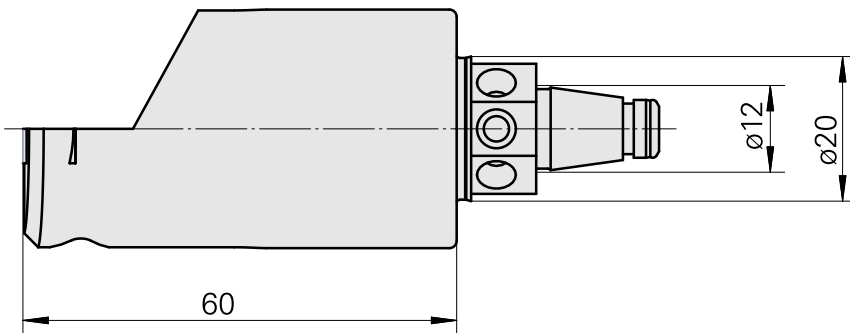

### Technische Daten

WZH Zubehörkategorie

WFB 20-12

Aufnahme

für VC.. 1103..

Schnellwechseleinsätze

Drehhalter