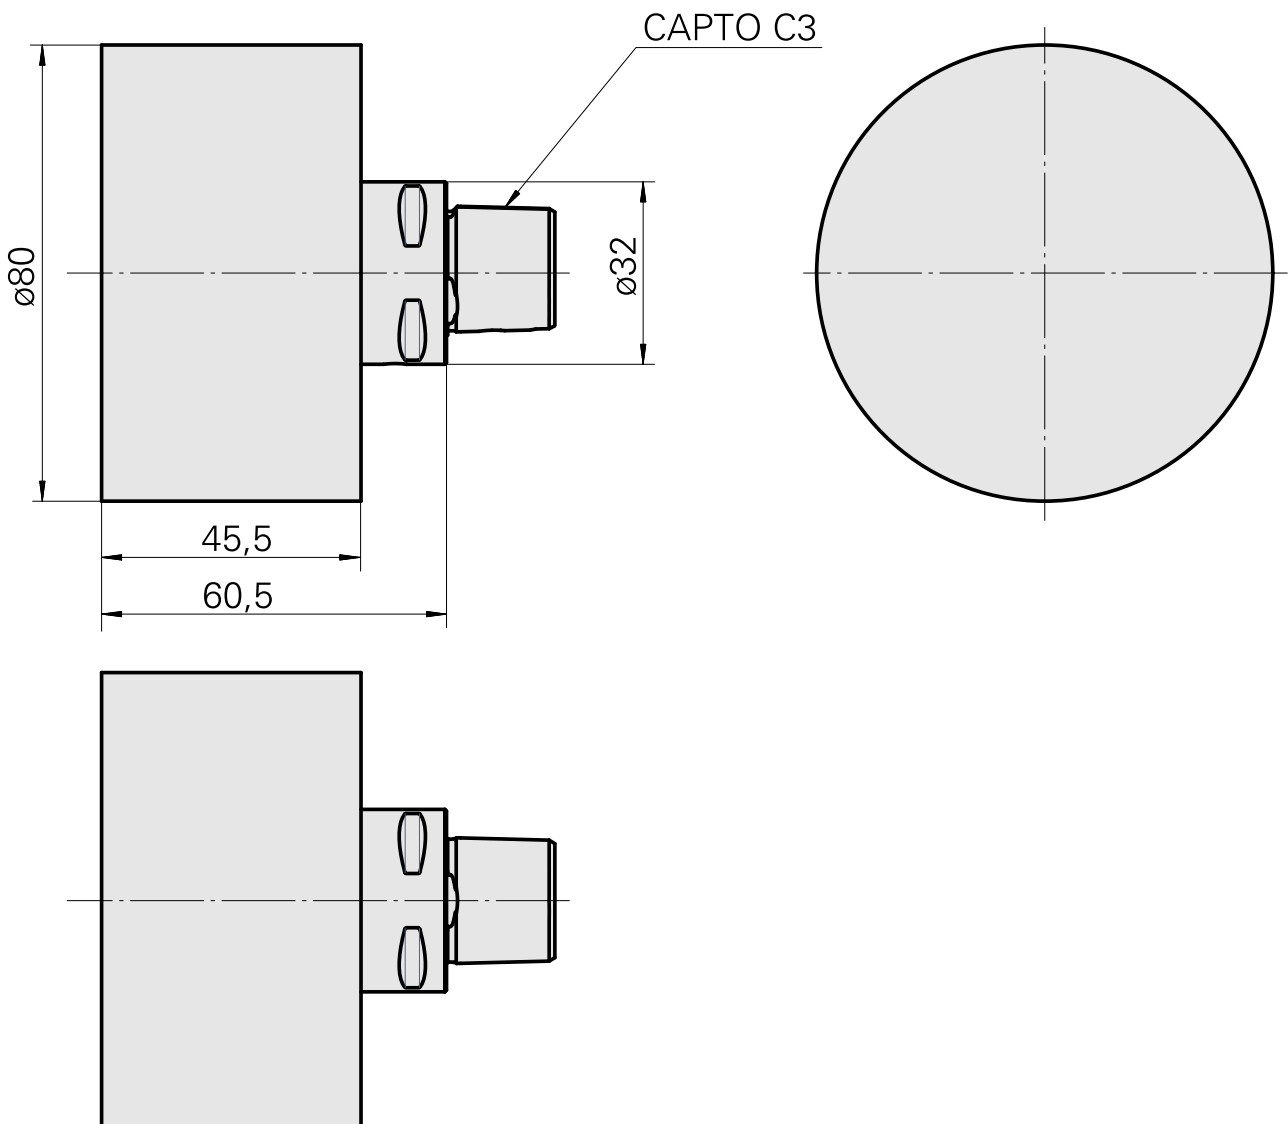

## INDEX CAPTO C3 D80x60

### Technische Daten

<b>WZH Zubehörkategorie</b>	INDEX CAPTO C3
<b>Aufnahme</b>	D80x60
<b>Schnellwechseleinsätze</b>	Werkzeughalterrohling