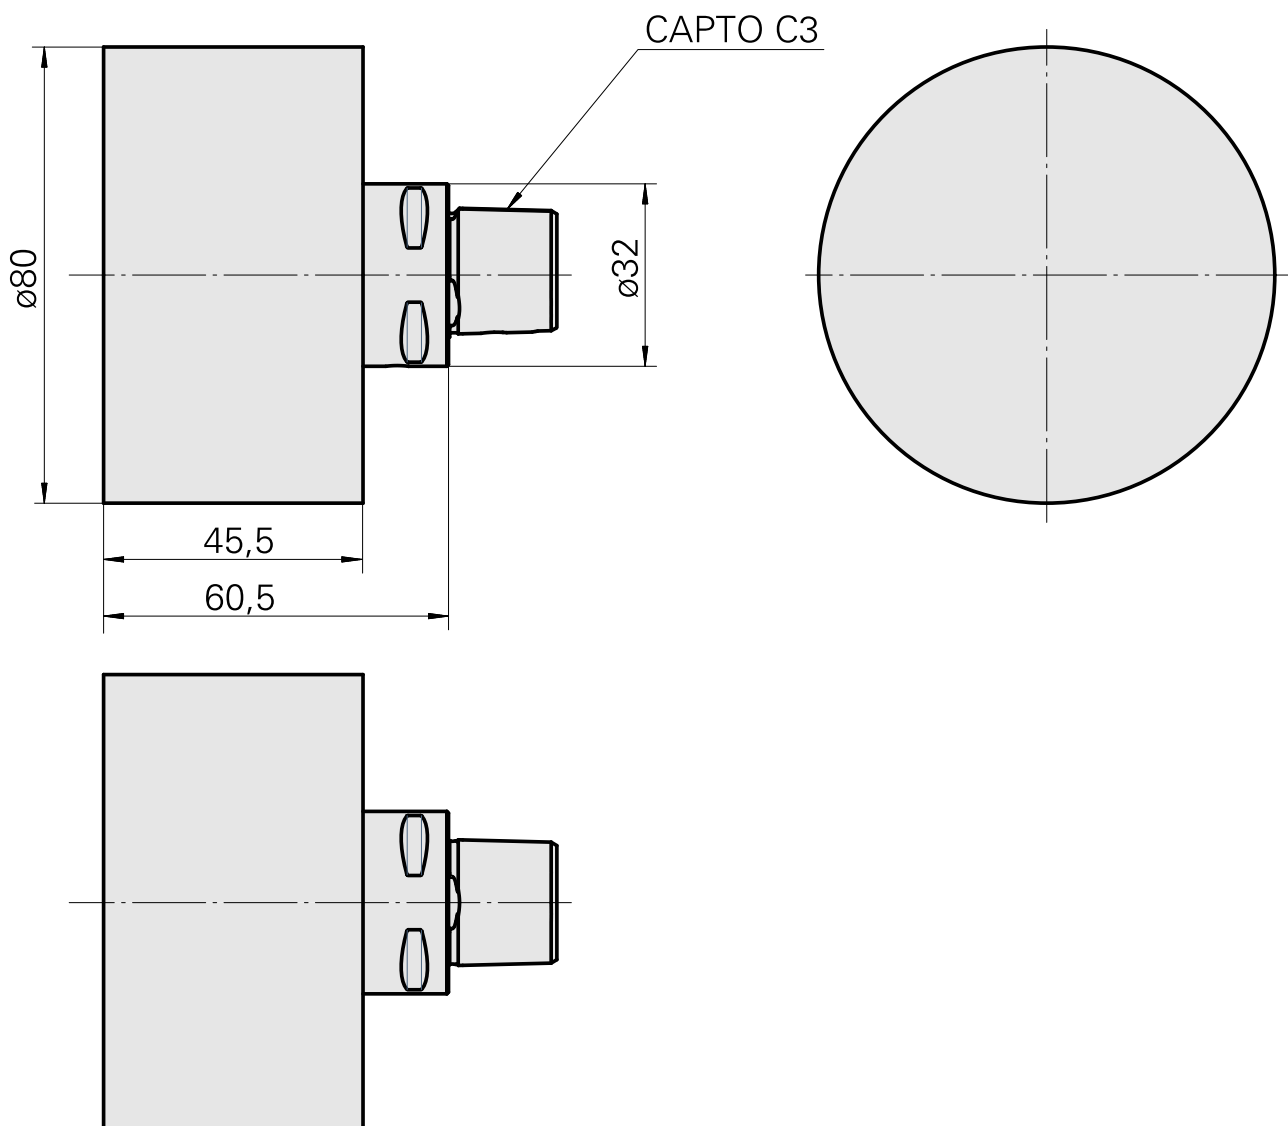

INDEX CAPTO C3 D80x60

Technische Daten

WZH Zubehörkategorie	INDEX CAPTO C3
Aufnahme	D80x60
Schnellwechseleinsätze	Werkzeughalterrohling

Dokumente

Für dieses Produkt sind keine Downloads vorhanden