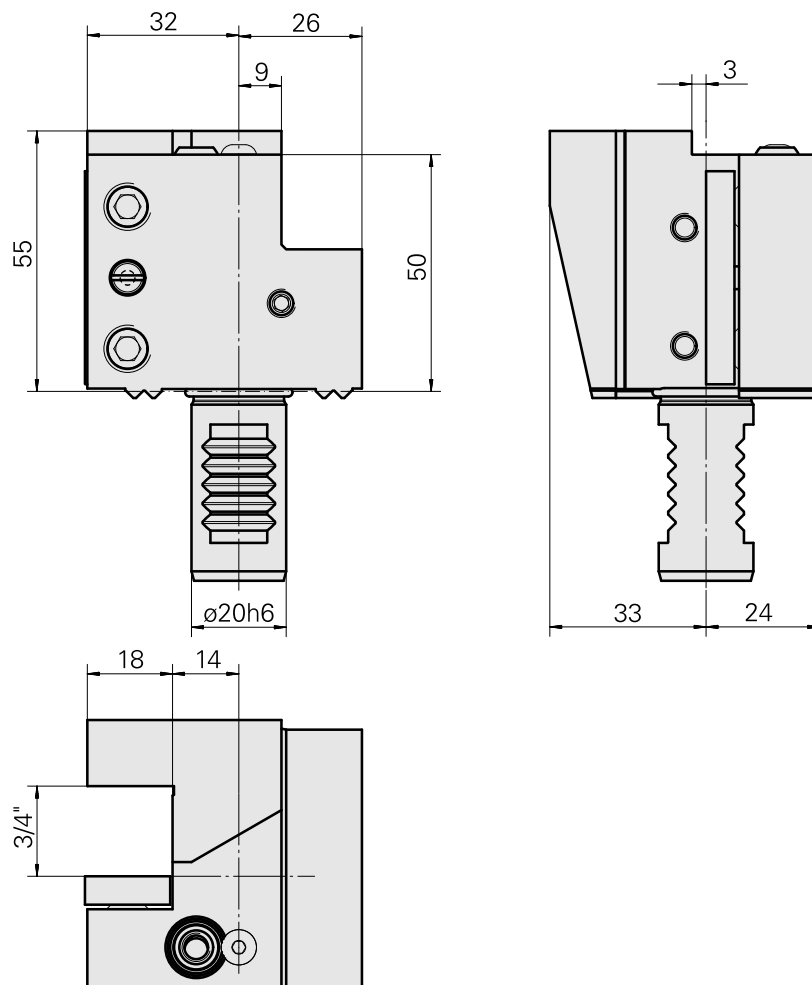

## Porta-ferramentas de torno VDI 20 Quadra, Formato C1/C4

### Características técnicas

Haste VDI	VDI 20
Acionamento	não acionado
Fixação VDI	Dentadura-W
Refrigeração	externo
Pressão (até)	20 bar
Recepção	Quadrado 3/4"x3/4"
Reversível em 180°	sim
X [mm]	55
Y [mm]	-
Z [mm]	32
Produtos INDEX TRAUB	C100

#### [Bocal bola 12D/M6](#)

ID do produto : 10602750

ID anterior do produto : 474550.0101

---