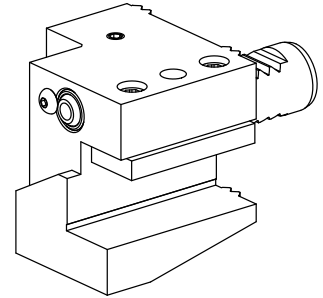

## Porta-ferramentas de torno VDI 20 Quadra, Formato C1/C4

### Características técnicas

Haste VDI	VDI 20
Acionamento	não acionado
Fixação VDI	Dentadura-W
Refrigeração	externo
Pressão (até)	20 bar
Recepção	Quadrado 3/4"x3/4"
Reversível em 180°	sim
X [mm]	55
Y [mm]	-
Z [mm]	32
Produtos INDEX TRAUB	C100