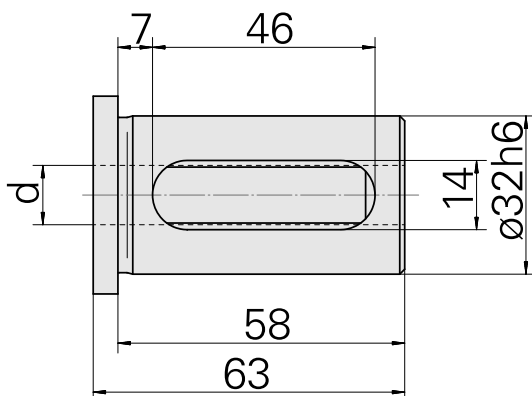

Bussola attacco con manicotto D32/ 18mm

Caratteristiche tecniche

Categoria acces. portautensile	Bussola attacco con manicotto
Attacco	D32
Attacco per utensile	18mm

Documenti

Non sono disponibili download per questo prodotto