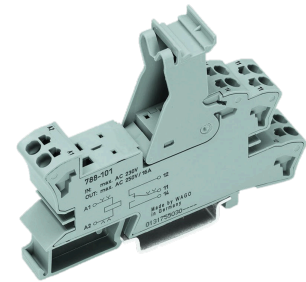

Relais Nr.788-101/788-120 / Wago

Technische Daten

Für dieses Produkt sind aktuell keine zusätzlichen technischen Merkmale hinterlegt

Für dieses Produkt ist aktuell keine 3-Seiten-Ansicht verfügbar

Dokumente