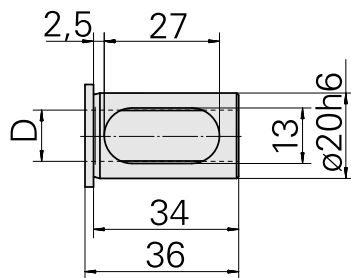

Douille attachement colerette D20/ 11mm

Données techniques

Catégorie d'accessoires PO

Douille attachement colerette

Attachement

D20

Logement d'outils

11mm