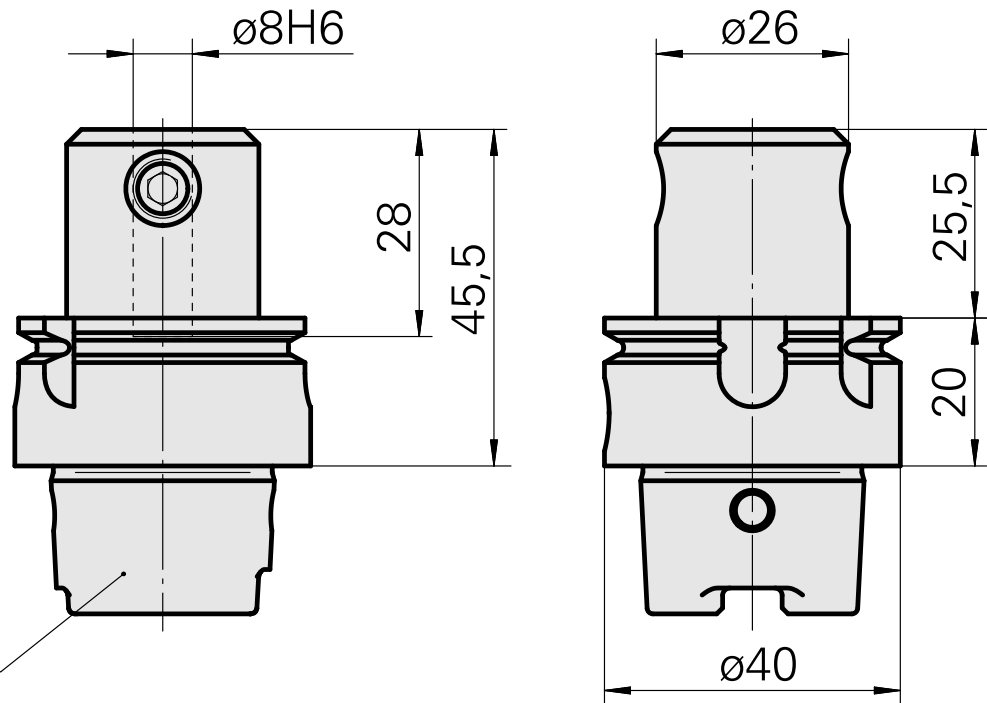

Porta-brocas HSK 40 A DIN 1835 B/E D8

Características técnicas

Haste HSK	HSK 40
Forma HSK	A
Recepção	DIN 1835 B/E D8
Refrigeração	interno
Pressão (até)	80 bar
X [mm]	45,5
Produtos INDEX TRAUB	G160 • V100 • G200.2 • G220 • R200 • TNX65/42 • G220.3 • TNX220.3

Documentos

Não há downloads disponíveis para este produto

Acessórios

Necessário para operação

[Chave de encaixe](#)

ID do produto : 10532354

ID anterior do produto : WS7400.0010

PF Categoria de
acessórios
Ferramenta para
adaptador KSS

Recepção
HSK 40 A/C

[Entrada de refrigeração, máx. 120 bar](#)

ID do produto : 12024083

ID anterior do produto :

PF Categoria de
acessórios
Adattatore
lubrorefrigerante

Recepção
HSK 40 A/C