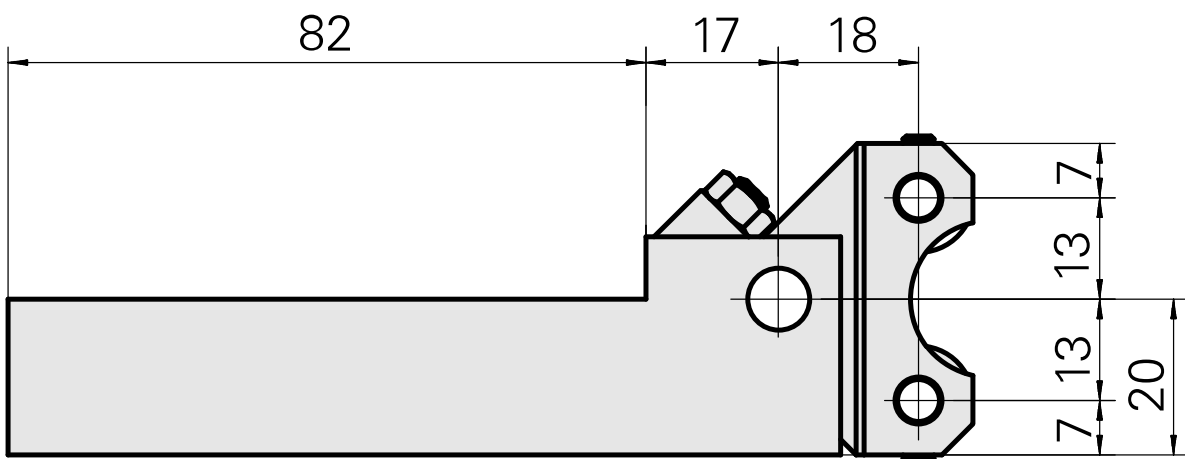

## Garniture, pour 2 molettes

### Données techniques

Catégorie d'accessoires PO

Porte-molette

Attachement

Carré 20x20