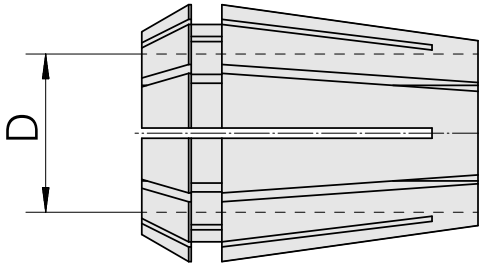

## ER-Collet chuck ER 25 7-8mm

### Technical data

<b>TH accessories category</b>	ER-Collet chuck
<b>Mounting</b>	ER25
<b>Tool mounting</b>	7-8mm
<b>Collet type</b>	ER 25