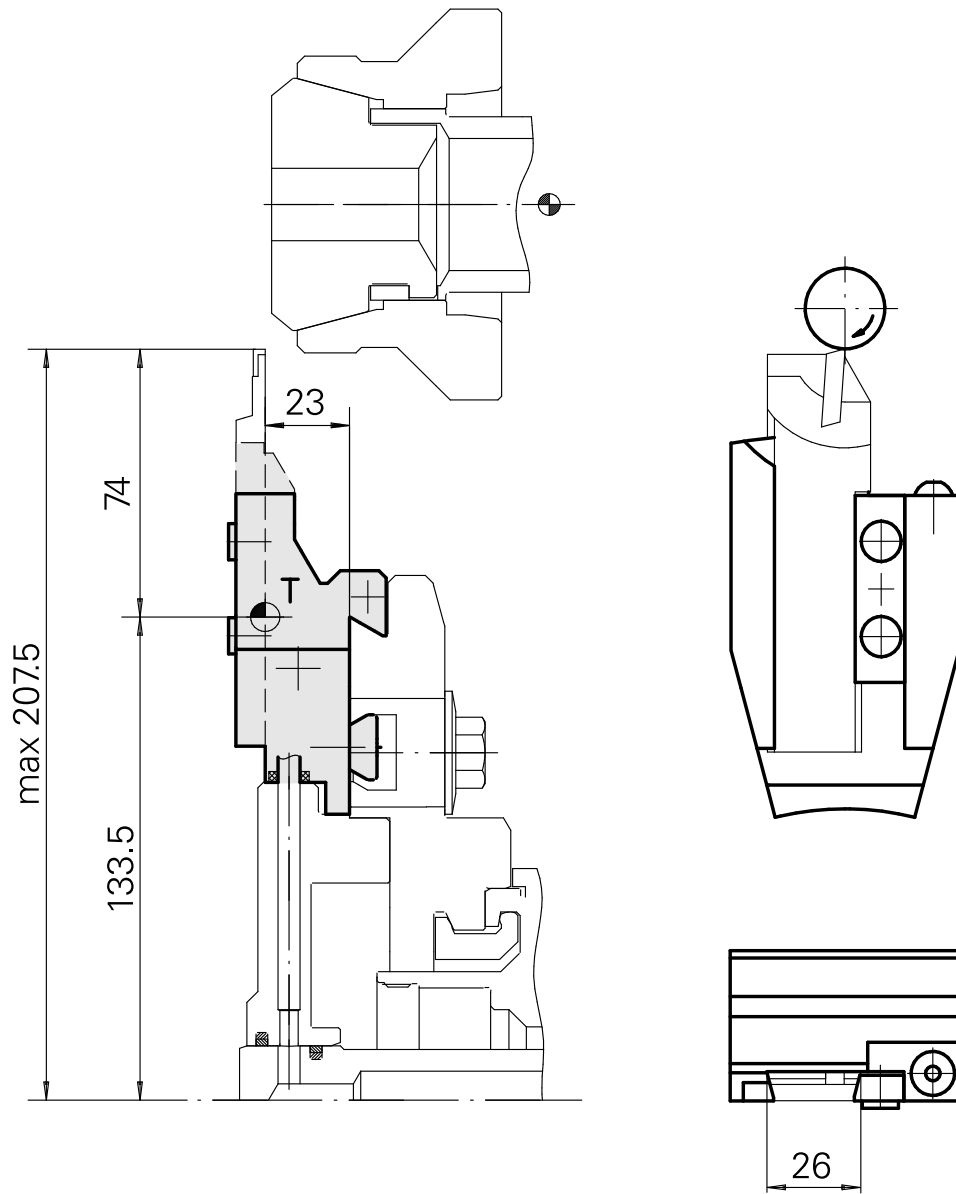

Portainseri Prisma rotondo Trapezio 26x

Caratteristiche tecniche

| | |
|-----------------------------|----------------------------|
| Gambo TNL | Prisma rotondo |
| Azionamento | non azionato |
| Fissaggio TNL | Vite di serraggio centrale |
| Raffreddamento | esterno |
| Attacco | Trapezio 26x5 |
| Prodotti INDEX TRAUB | TNK36 • TNL26 |

Istruzioni

Solo rotazione sinistrorsa!

10985806
984464

INDEX

Documenti

Non sono disponibili download per questo prodotto

Accessori

Accessori opzionali

Altri accessori

[Ugello](#)

Id prodotto : 10897843

Id prodotto precedente : 324710
