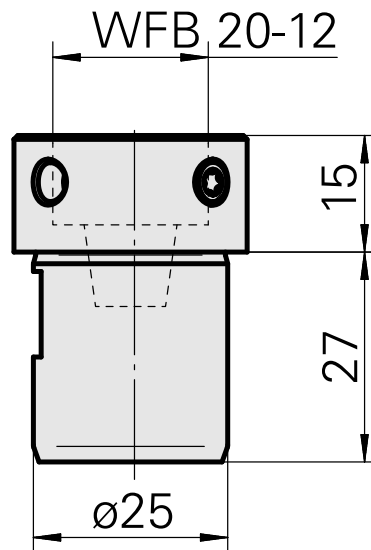

Attachement WFB 20-12

Données techniques

Entraînement	non entraîné
Arrosage	central
Attachement	WFB 20-12
Pression	80 bar
X [mm]	15
Y [mm]	-
Z [mm]	-
Produits INDEX TRAUB	TNL18 • TNL32 • TNL32-11

Documents

[Goupille fileté M 6x1x7](#)

ID produit : 10004947

Ancienne ID produit : 326171

[Adaptateur WFB 20-12 rétréci](#)

ID produit : 10477939

Ancienne ID produit : 904006

[Adaptateur WFB 20-12 Weldon](#)

ID produit : 10221340