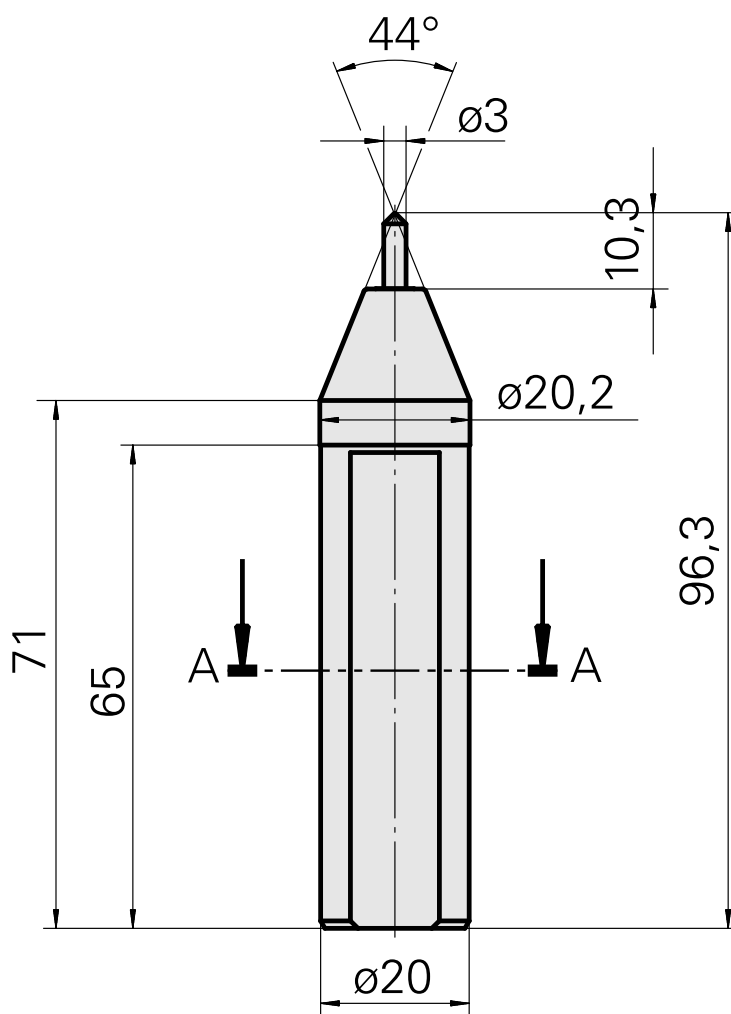

Ferramenta de marcação, Ângulo/raio de ponta 90°/ R1,0mm

Características técnicas

PF Categoria de acessórios

Ferramenta de marcação

Alojamento de ferramenta

20mm

Nota

Agulha universal para traço largo