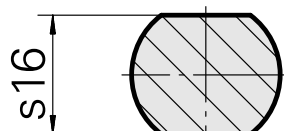

Ferramenta de marcação, Ângulo/raio de ponta 90°/ R1,0mm

Características técnicas

PF Categoria de acessórios

Ferramenta de marcação

Alojamento de ferramenta

20mm

Nota

Agulha universal para traço largo

A-A