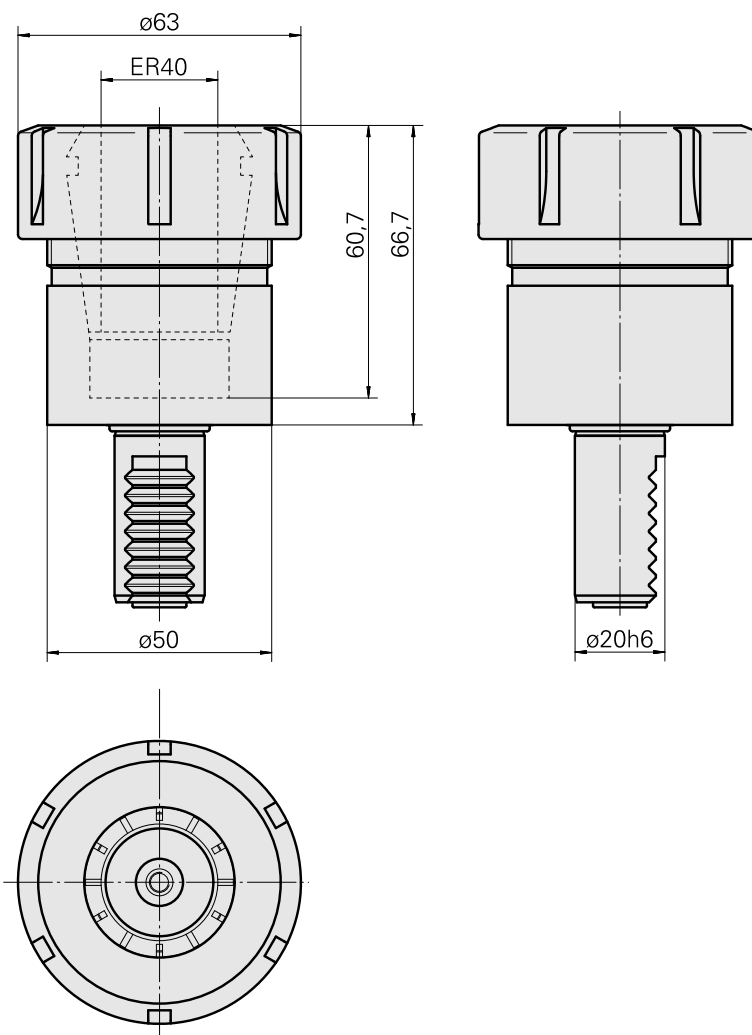

Porte-foret VDI 20 ER40, Forme E4

Données techniques

| | |
|-----------------|--------------|
| Queue VDI | VDI 20 |
| Entraînement | non entraîné |
| Fixation VDI | aucune |
| Arrosage | central |
| Pression | 20 bar |
| Attachement | ER40 |
| Réversible 180° | non |
| X [mm] | 66,5 |
| Y [mm] | — |
| Z [mm] | — |

Documents

Aucun téléchargement n'est disponible pour ce produit

Accessoires

Nécessaire à l'exploitation

Clé

ID produit : 10474438

Ancienne ID produit : 490219.0401

| | | | |
|---|---------------------|-----------------------------------|---|
| Catégorie d'accessoires PO Outil | Attachement ER40 | Type de pince de bridage ER 40 | Type d'écrous de serrage Filet inter |
| Outil pour pinces de serrage Clé pour écrou de serrage | | | |

Accessoires optionnels

Accessoires de porte-outils

Écrou de serrage

ID produit : 11029703

Ancienne ID produit : 901939.0401

| | | | |
|--|---------------------|-----------------------------------|---|
| Catégorie d'accessoires PO Écrou de serrage | Attachement ER40 | Type de pince de bridage ER 40 | Type d'écrous de serrage Filet inter |
|--|---------------------|-----------------------------------|---|

Autres accessoires

Pince de serrage

ID produit : 10146045

Ancienne ID produit : 901930.4---
