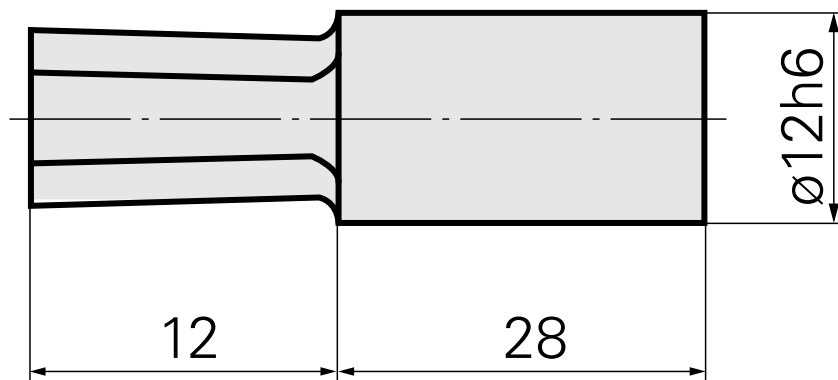

## Mandril de evacuação SW4 mm

### Características técnicas

PF Categoria de acessórios	Mandril de evacuação
Recepção	SW4 mm
Alojamento de ferramenta	12mm