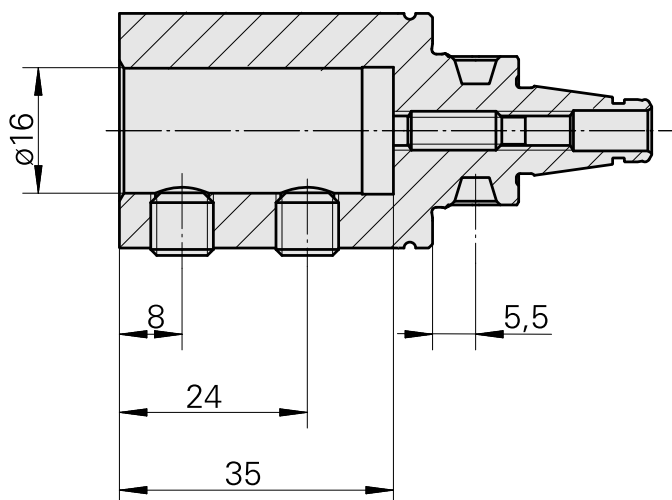

### Características técnicas

PF Categoria de acessórios

WFB 20-12

Recepção

D16

Inserções de troca rápida

para sup. de ferra. perfuração

A-A