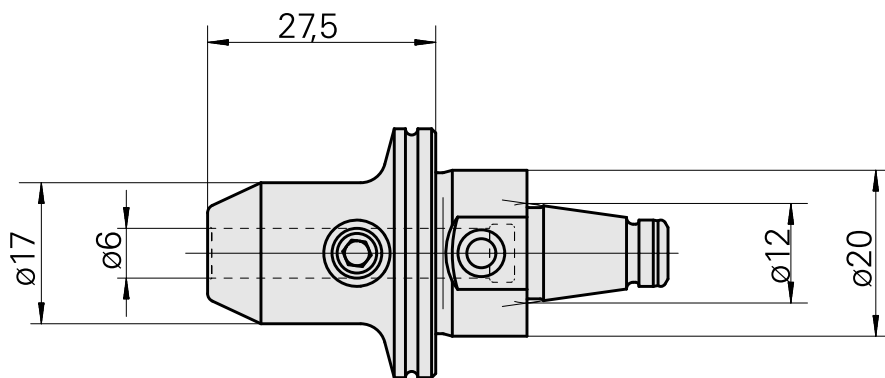

### Características técnicas

PF Categoria de acessórios

WFB 20-12

Recepção

D6

Inserções de troca rápida

alojamento Weldon