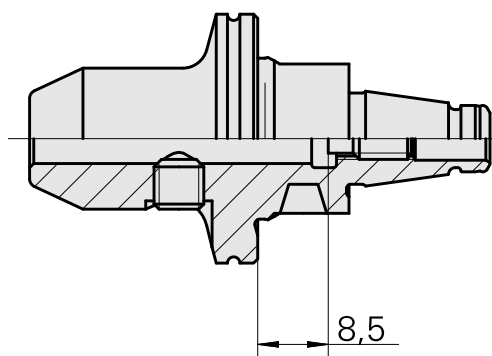

### Características técnicas

PF Categoria de acessórios

WFB 20-12

Recepção

D6

Inserções de troca rápida

alojamento Weldon