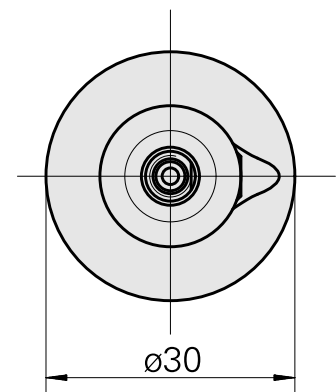

### Características técnicas

PF Categoria de acessórios

WFB 20-12

Recepção

D6

Inserções de troca rápida

alojamento Weldon