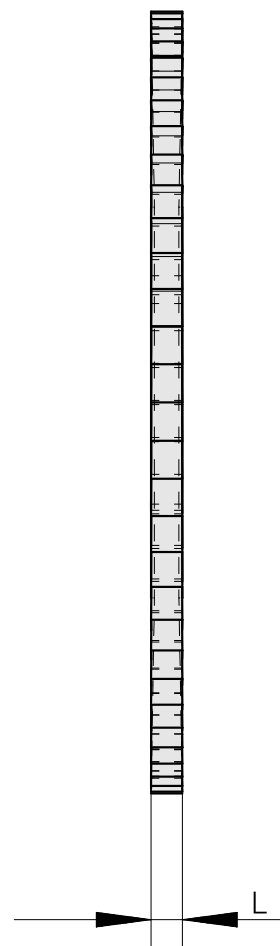

## Lame de scie, épaisseur disque de scie circulaire 1,6 mm

### Données techniques

Catégorie d'accessoires PO

Fraise-scie circulaire d125

Logement d'outils

22mm