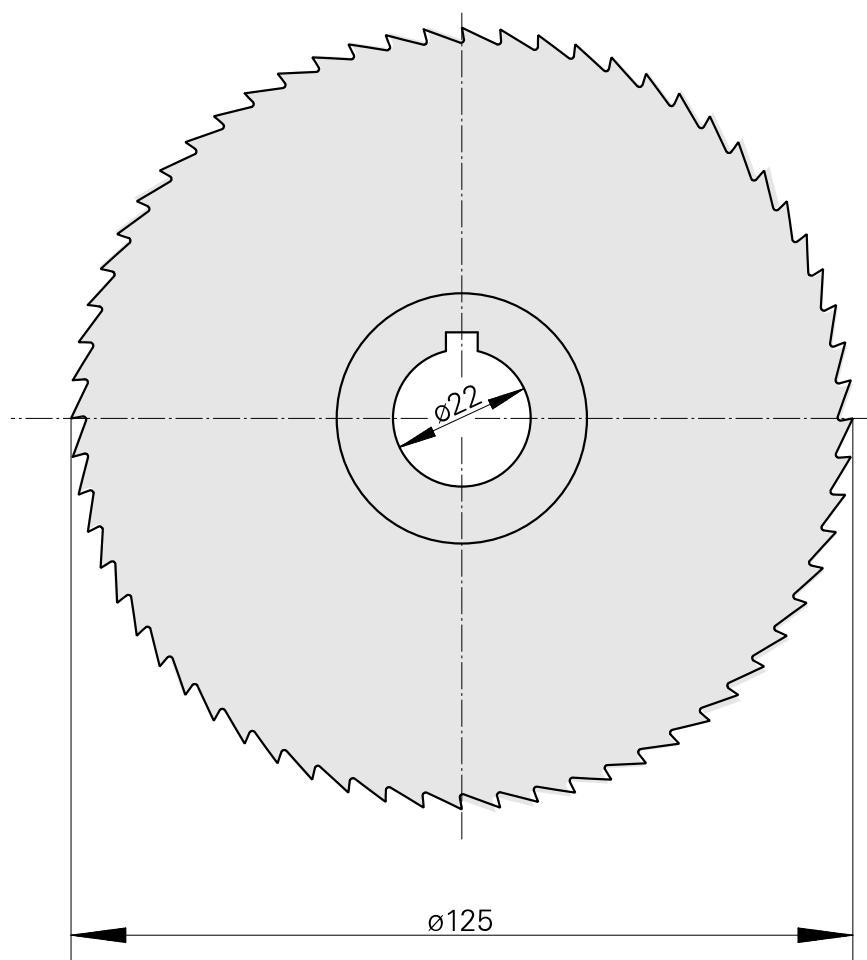

## Lame de scie, épaisseur disque de scie circulaire 1,6 mm

### Données techniques

Catégorie d'accessoires PO

Fraise-scie circulaire d125

Logement d'outils

22mm