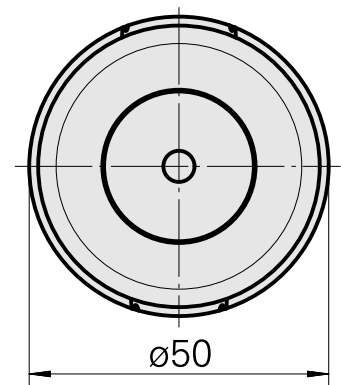

## WFB 32-20 D25

### 技术特点

刀座附件类别  
夹具  
快换夹头

WFB 32-20  
D25  
Weldon刀柄

---