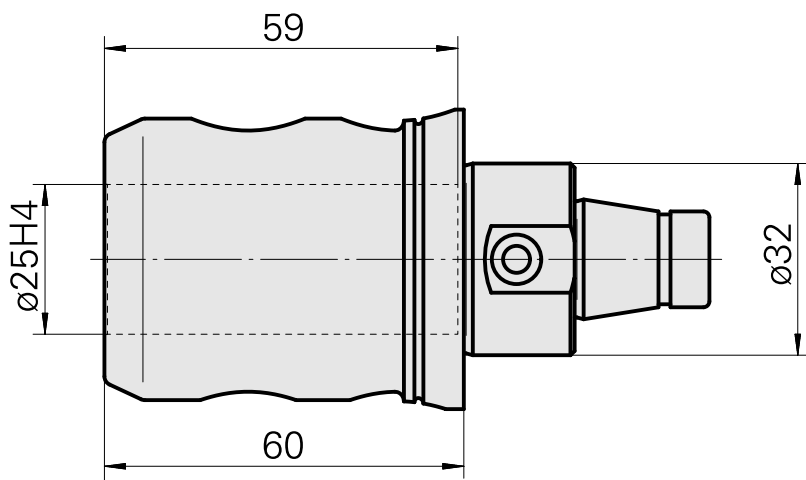

### 技术特点

刀座附件类别  
夹具  
快换夹头

WFB 32-20  
D25  
Weldon刀柄

---