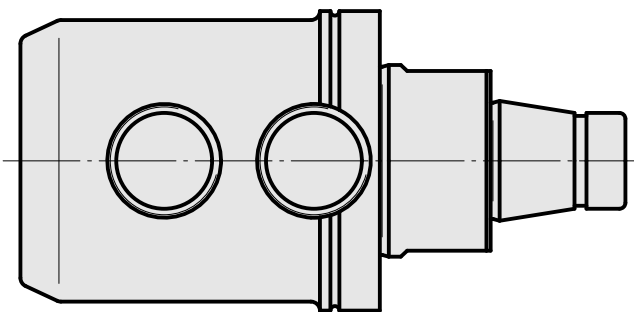

### 技术特点

刀座附件类别  
夹具  
快换夹头

WFB 32-20  
D25  
Weldon刀柄

---