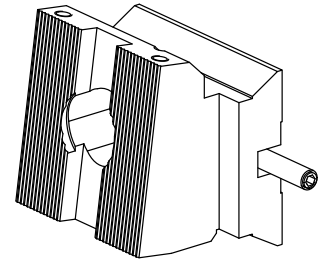

Porte-outil de base Queue d'aronde (ABC), porte-outil de plongée

Données techniques

Queue VDI	Queue d'aronde (ABC)
Entraînement	non entraîné
Fixation VDI	aucune
Pression	20 bar
Réversible 180°	non
X [mm]	45,5
Y [mm]	–
Z [mm]	9
Produits INDEX TRAUB	ABC • ABC.2

Documents

Aucun téléchargement n'est disponible pour ce produit

Accessoires

Accessoires optionnels

Porte-outils avec queue VDI

[Pièce support plong/fonçage, réglable dans le sens vertical](#)

ID produit : 10170595

Ancienne ID produit : W9990244

Entraînement non entraîné	Réversible 180° oui	X [mm] 40	Y [mm] -
Z [mm] -	Produits INDEX TRAUB ABC • ABC.2		