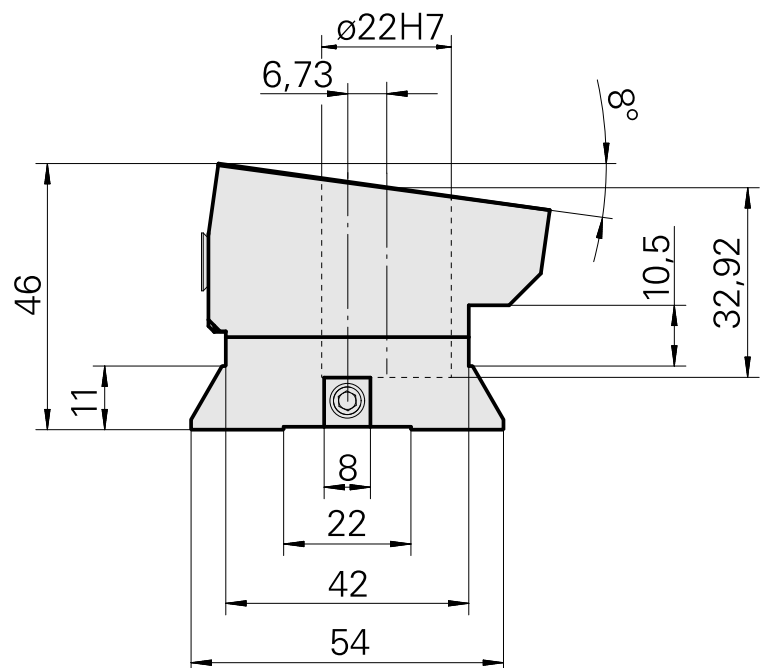

Porte-outil de base Queue d'aronde (ABC), porte-outil de plongée

Données techniques

Queue VDI	Queue d'aronde (ABC)
Entraînement	non entraîné
Fixation VDI	aucune
Pression	20 bar
Réversible 180°	non
X [mm]	45,5
Y [mm]	–
Z [mm]	9
Produits INDEX TRAUB	ABC • ABC.2

Documents

Aucun téléchargement n'est disponible pour ce produit

Accessoires

Accessoires optionnels

Porte-outils avec queue VDI

[Pièce support plong/fonçage, réglable dans le sens vertical](#)

ID produit : 10170595

Ancienne ID produit : W9990244

Entraînement non entraîné	Réversible 180° oui	X [mm] 40	Y [mm] -
Z [mm] -	Produits INDEX TRAUB ABC • ABC.2		