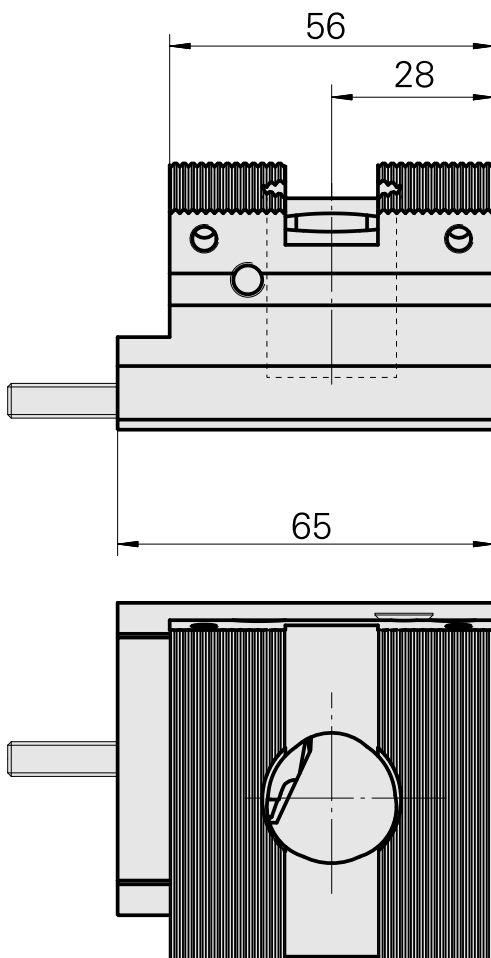

Porte-outil de base Queue d'aronde (ABC), porte-outil de plongée

Données techniques

Queue VDI	Queue d'aronde (ABC)
Entraînement	non entraîné
Fixation VDI	aucune
Pression	20 bar
Réversible 180°	non
X [mm]	45,5
Y [mm]	–
Z [mm]	9
Produits INDEX TRAUB	ABC • ABC.2

Documents

Aucun téléchargement n'est disponible pour ce produit

Accessoires

Accessoires optionnels

Porte-outils avec queue VDI

[Pièce support plong/fonçage, réglable dans le sens vertical](#)

ID produit : 10170595

Ancienne ID produit : W9990244

Entraînement non entraîné	Réversible 180° oui	X [mm] 40	Y [mm] -
Z [mm] -	Produits INDEX TRAUB ABC • ABC.2		