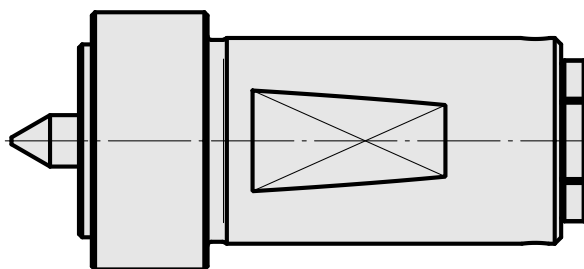

Anschlag mit Zentrierspitze

Technische Daten

WZH Zubehöorkategorie

Führungsspitze

Aufnahme

D32

Dokumente

Für dieses Produkt sind keine Downloads vorhanden