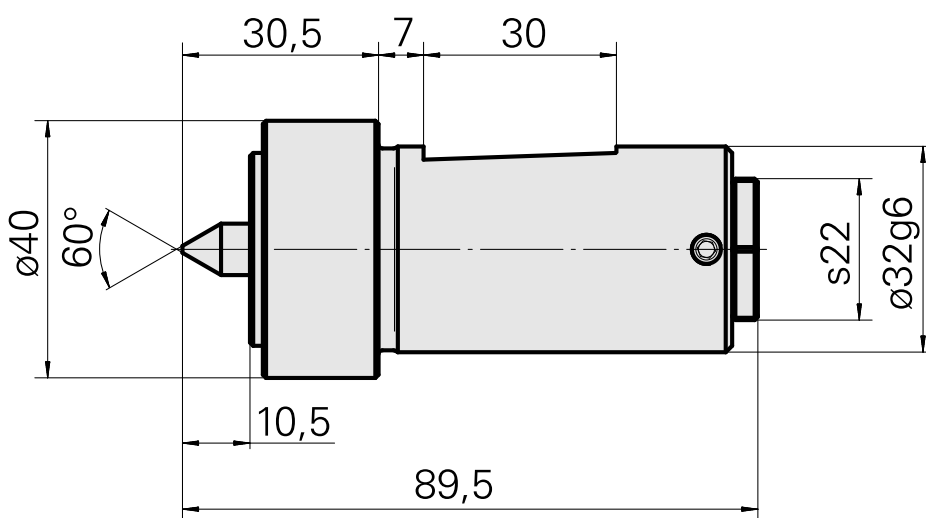

Anschlag mit Zentrierspitze

Technische Daten

WZH Zubehöorkategorie

Führungsspitze

Aufnahme

D32

Dokumente

Für dieses Produkt sind keine Downloads vorhanden