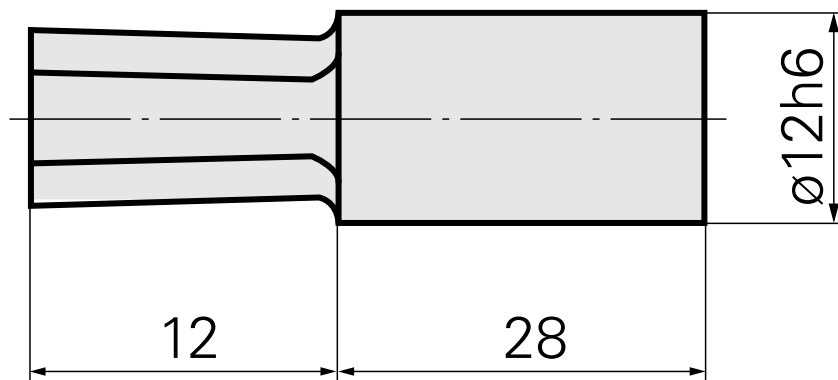

Mandril de evacuação SW3 mm

Características técnicas

PF Categoria de acessórios	Mandril de evacuação
Recepção	SW3 mm
Alojamento de ferramenta	12mm

Documentos

Não há downloads disponíveis para este produto