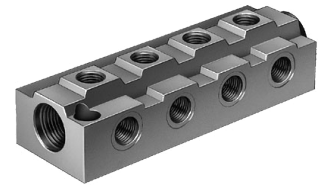

### Caratteristiche tecniche

**Pneumatic connection, port 1**

Female thread G1/2

**Material housing**

Aluminium die cast

**Pneumatic connection, port 2**

Female thread 1/4

Per questo prodotto non è disponibile attualmente una visualizzazione in 3 pagine