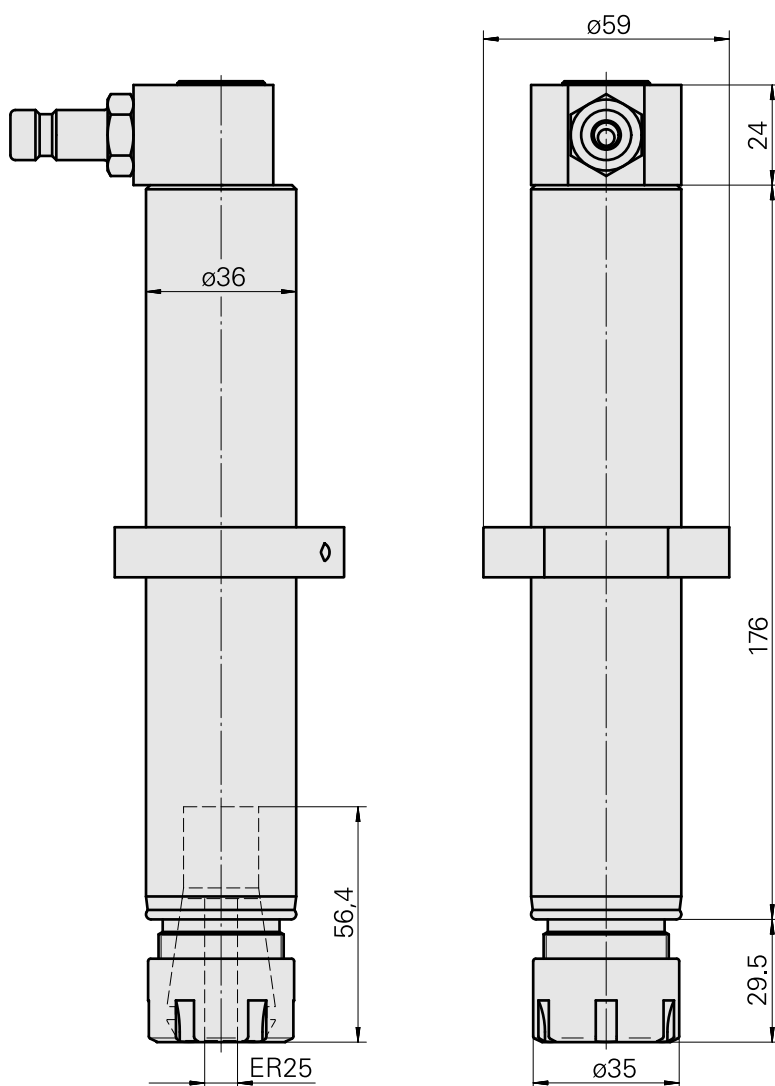

## Porte-foret ER25

### Données techniques

Entraînement	non entraîné
Fixation MS	Bague de serrage D36
Arrosage	central
Pression	80 bar
Attachement	ER25
X [mm]	-
Y [mm]	-
Z [mm]	-
Produits INDEX TRAUB	MS40-8 • MS40-6

### Clé

ID produit : 10408249

Ancienne ID produit : 490219.2251

Catégorie d'accessoires PO Outil	Attachement ER25	Type de pince de bridage ER 25	Type d'écrous de serrage Filet inter à diamètre réduit
Outil pour pinces de serrage Clé pour écrou de serrage			