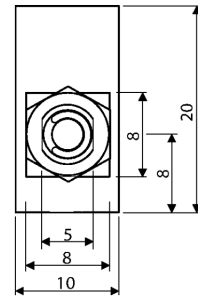

## Control switch

### Technical data

|                              |                               |
|------------------------------|-------------------------------|
| <b>Electrical assemblies</b> | Roller/plunger/control switch |
| <b>Length</b>                | 120 Millimeter                |
| <b>Width</b>                 | 100 Millimeter                |
| <b>Height</b>                | 200 Millimeter                |
| <b>Current</b>               | 6 Ampere                      |
| <b>Voltage</b>               | 230 Volt                      |
| <b>Force</b>                 | 15 Newton                     |
| <b>Protection class</b>      | IP67                          |