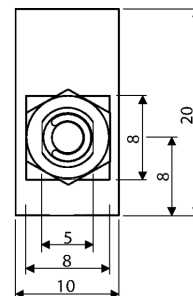

### Caratteristiche tecniche

<b>Gruppi elettrici</b>	Interr. rullo/spingit./comando
<b>Lunghezza</b>	120 Millimeter
<b>Larghezza</b>	100 Millimeter
<b>Altezza</b>	200 Millimeter
<b>Intensità di corrente</b>	6 Ampere
<b>Tensione</b>	230 Volt
<b>Forza</b>	15 Newton
<b>Tipo di protezione</b>	IP67