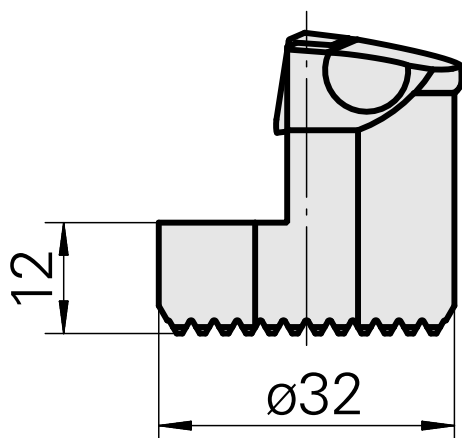

Tête d'alésage pour VC.. 1604..

Données techniques

Attachement	pour VC.. 1604..
Arrosage	central
Pression	50 bar
X [mm]	32
Z [mm]	22
Produits INDEX TRAUB	G220.3 • R200 • TNX65/42 • TNX220.3

Documents

Aucun téléchargement n'est disponible pour ce produit

Accessoires

Nécessaire à l'exploitation

[Vis à tête noyée Wohlhaupter Nr. 115673](#)

ID produit : 10587078

Ancienne ID produit : W00013.0026
