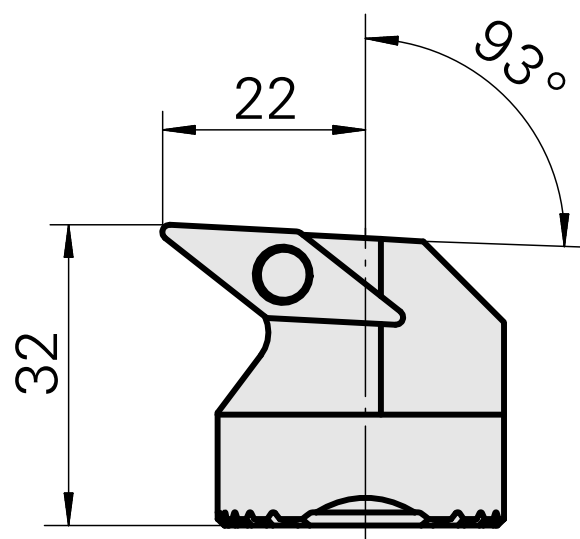

Tête d'alésage pour VC.. 1604..

Données techniques

Attachement	pour VC.. 1604..
Arrosage	central
Pression	50 bar
X [mm]	32
Z [mm]	22
Produits INDEX TRAUB	G220.3 • R200 • TNX65/42 • TNX220.3

Documents

Aucun téléchargement n'est disponible pour ce produit

Accessoires

Nécessaire à l'exploitation

[Vis à tête noyée Wohlhaupter Nr. 115673](#)

ID produit : 10587078

Ancienne ID produit : W00013.0026
