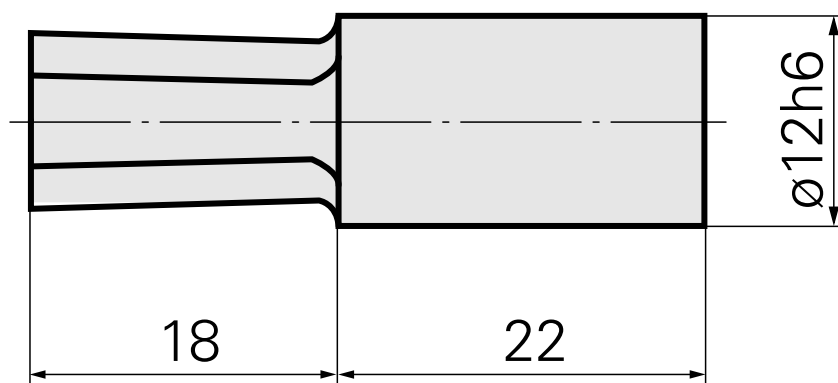

Perno di brocciatura SW5 mm

Caratteristiche tecniche

Categoria acces. portautensile	Perno di brocciatura
Attacco	SW5 mm
Attacco per utensile	12mm

Documenti

Non sono disponibili download per questo prodotto