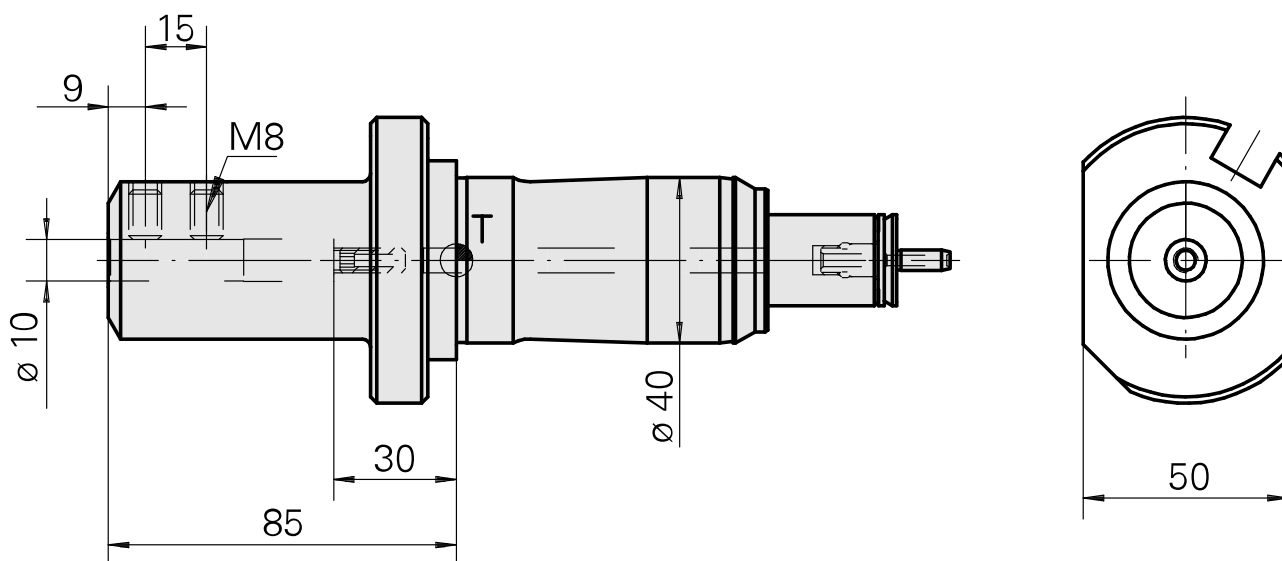

Portapunte Gambo 40 D10

Caratteristiche tecniche

Gambo TNL	Gambo 40
Azionamento	non azionato
Raffreddamento	interno
Pressione	120 bar
Attacco	D10
Prodotti INDEX TRAUB	TNK36 • TNL26

10835923
835255

INDEX

Documenti