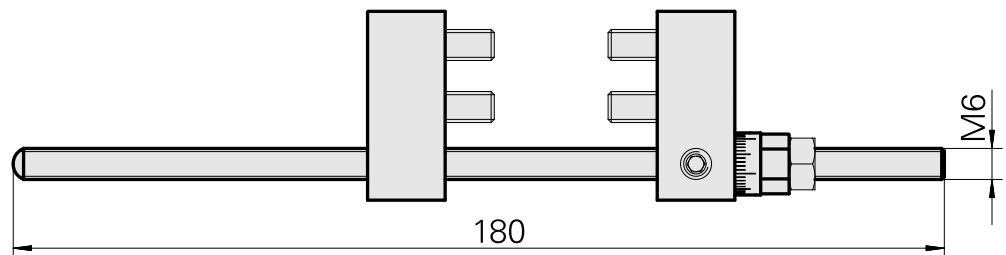

Anschlag M6x180 Feineinstellung; groß

Technische Daten

Für dieses Produkt sind aktuell keine zusätzlichen technischen Merkmale hinterlegt

Dokumente

Für dieses Produkt sind keine Downloads vorhanden